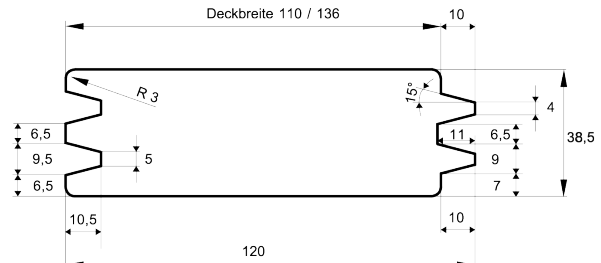

01 Blockhausprofile

Blockhausbohlen gerundet

Dimension in mm	Holzart	Qualität	Verpackungseinheit	Länge
38,5 x 120	nordische Fichte	hbf - Sortierung	auf Anfrage	naturbelassen auf Anfrage

Blockhausbohlen gerundet

Dimension in mm	Holzart	Qualität	Verpackungseinheit	Länge
45 x 121	nordische Fichte	hbf - Sortierung	auf Anfrage	naturbelassen auf Anfrage
45 x 121	sibirische Lärche	hbf - Sortierung	auf Anfrage	naturbelassen auf Anfrage
45 x 146	nordische Fichte	hbf - Sortierung	auf Anfrage	naturbelassen auf Anfrage
45 x 146	sibirische Lärche	hbf - Sortierung	auf Anfrage	naturbelassen auf Anfrage

Blockhausbohlen 2-seitig gefast

Dimension in mm	Holzart	Qualität	Verpackungseinheit	Länge
45 x 146	nordische Fichte	hbf - Sortierung	auf Anfrage	naturbelassen auf Anfrage
58 x 146	nordische Fichte	hbf - Sortierung	auf Anfrage	naturbelassen auf Anfrage

Blockhausprofil

Dimension in mm	Holzart	Qualität	Verpackungseinheit		Länge (alle 30 cm steigend)
			Stück je Bund	Bund je Paket	
18,5 x 96	nordische Fichte	hbf - Sortierung	6 Stück je Bund	22 Bund je Paket	naturbelassen
18,5 x 96	nordische Fichte	hbf - Sortierung	6 Stück je Bund	22 Bund je Paket	KDI "grün" oder "braun"