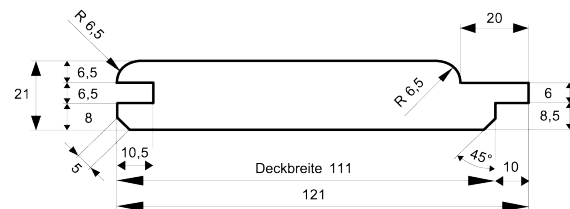

Duoprofil einseitig gerundet/gefast

Dimension in mm	Holzart	Qualität	Verpackungseinheit		Länge
			Stück je Bund	Bund je Paket	
21 x 121	nordische Fichte	hbf - Sortierung	5 Stück je Bund	18 Bund je Paket	naturbelassen
21 x 121	sibirische Lärche	hbf - Sortierung	5 Stück je Bund	18 Bund je Paket	naturbelassen
					auf Anfrage