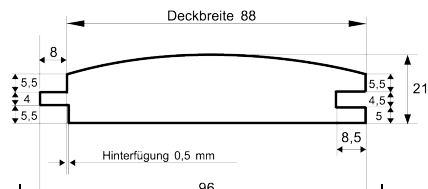

Dimension in mm	Holzart	Qualität	Verpackungseinheit	Länge
45 x 121	nordische Fichte	hbf - Sortierung	auf Anfrage	naturbelassen auf Anfrage
45 x 121	sibirische Lärche	hbf - Sortierung	auf Anfrage	naturbelassen auf Anfrage
45 x 146	nordische Fichte	hbf - Sortierung	auf Anfrage	naturbelassen auf Anfrage
45 x 146	sibirische Lärche	hbf - Sortierung	auf Anfrage	naturbelassen auf Anfrage

Blockhausbohlen 2-seitig gefast

Dimension in mm	Holzart	Qualität	Verpackungseinheit	Länge
45 x 146	nordische Fichte	hbf - Sortierung	auf Anfrage	naturbelassen auf Anfrage
58 x 146	nordische Fichte	hbf - Sortierung	auf Anfrage	naturbelassen auf Anfrage

Blockhausprofil

Dimension in mm	Holzart	Qualität	Verpackungseinheit		Länge (alle 30 cm steigend)
			Stück je Bund	Bund je Paket	
18,5 x 96	nordische Fichte	hbf - Sortierung	6 Stück je Bund	22 Bund je Paket	naturbelassen
18,5 x 96	nordische Fichte	hbf - Sortierung	6 Stück je Bund	22 Bund je Paket	KDI "grün" oder "braun"

Blockhausprofil

Dimension in mm	Holzart	Qualität	Verpackungseinheit		Länge
			Stück je Bund	Bund je Paket	
21 x 96	sibirische Lärche	hbf - Sortierung	5 Stück je Bund	22 Bund je Paket	naturbelassen
					auf Anfrage