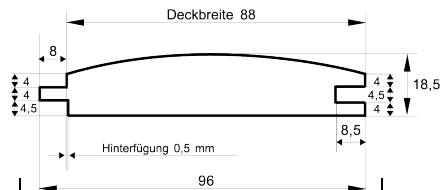

01 Blockhausprofile

Blockhausbohlen gerundet

Dimension in mm	Holzart	Qualität	Verpackungseinheit	Länge
38,5 x 120	nordische Fichte	hbf - Sortierung	auf Anfrage	naturbelassen auf Anfrage

Blockhausbohlen gerundet

Dimension in mm	Holzart	Qualität	Verpackungseinheit	Länge
45 x 121	nordische Fichte	hbf - Sortierung	auf Anfrage	naturbelassen auf Anfrage
45 x 121	sibirische Lärche	hbf - Sortierung	auf Anfrage	naturbelassen auf Anfrage
45 x 146	nordische Fichte	hbf - Sortierung	auf Anfrage	naturbelassen auf Anfrage
45 x 146	sibirische Lärche	hbf - Sortierung	auf Anfrage	naturbelassen auf Anfrage

Blockhausbohlen 2-seitig gefast

Dimension in mm	Holzart	Qualität	Verpackungseinheit	Länge
45 x 146	nordische Fichte	hbf - Sortierung	auf Anfrage	naturbelassen auf Anfrage
58 x 146	nordische Fichte	hbf - Sortierung	auf Anfrage	naturbelassen auf Anfrage

Blockhausprofil

Dimension in mm	Holzart	Qualität	Verpackungseinheit		Länge (alle 30 cm steigend)
			Stück je Bund	Bund je Paket	
18,5 x 96	nordische Fichte	hbf - Sortierung	6 Stück je Bund	22 Bund je Paket	naturbelassen
18,5 x 96	nordische Fichte	hbf - Sortierung	6 Stück je Bund	22 Bund je Paket	KDI "grün" oder "braun"