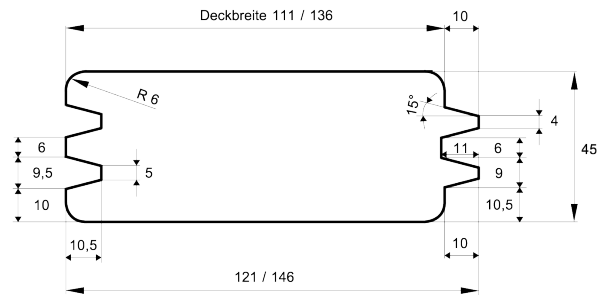

01 Blockhausprofile

Blockhausbohlen gerundet

Dimension in mm	Holzart	Qualität	Verpackungseinheit	Länge
38,5 x 120	nordische Fichte	hbf - Sortierung	auf Anfrage	naturbelassen auf Anfrage

Blockhausbohlen gerundet

Dimension in mm	Holzart	Qualität	Verpackungseinheit	Länge
45 x 121	nordische Fichte	hbf - Sortierung	auf Anfrage	naturbelassen auf Anfrage
45 x 121	sibirische Lärche	hbf - Sortierung	auf Anfrage	naturbelassen auf Anfrage
45 x 146	nordische Fichte	hbf - Sortierung	auf Anfrage	naturbelassen auf Anfrage
45 x 146	sibirische Lärche	hbf - Sortierung	auf Anfrage	naturbelassen auf Anfrage

Blockhausbohlen 2-seitig gefast

Dimension in mm	Holzart	Qualität	Verpackungseinheit	Länge
45 x 146	nordische Fichte	hbf - Sortierung	auf Anfrage	naturbelassen auf Anfrage
58 x 146	nordische Fichte	hbf - Sortierung	auf Anfrage	naturbelassen auf Anfrage

Blockhausprofil

Dimension in mm	Holzart	Qualität	Verpackungseinheit		Länge (alle 30 cm steigend)
			Stück je Bund	Bund je Paket	
18,5 x 96	nordische Fichte	hbf - Sortierung	6 Stück je Bund	22 Bund je Paket	naturbelassen
18,5 x 96	nordische Fichte	hbf - Sortierung	6 Stück je Bund	22 Bund je Paket	KDI "grün" oder "braun"