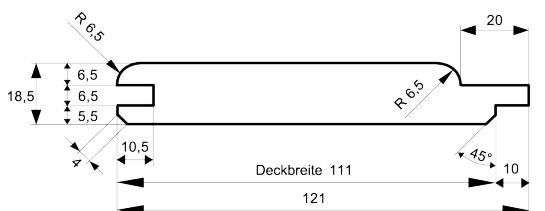

Blockhausbohlen 2-seitig gefast

Dimension in mm	Holzart	Qualität	Verpackungseinheit	Länge
45 x 146	nordische Fichte	hbf - Sortierung	auf Anfrage	naturbelassen auf Anfrage
58 x 146	nordische Fichte	hbf - Sortierung	auf Anfrage	naturbelassen auf Anfrage

Blockhausprofil

Dimension in mm	Holzart	Qualität	Verpackungseinheit		Länge (alle 30 cm steigend)
			Stück je Bund	Bund je Paket	
18,5 x 96	nordische Fichte	hbf - Sortierung	6 Stück je Bund	22 Bund je Paket	naturbelassen
18,5 x 96	nordische Fichte	hbf - Sortierung	6 Stück je Bund	22 Bund je Paket	KDI "grün" oder "braun"

Blockhausprofil

Dimension in mm	Holzart	Qualität	Verpackungseinheit		Länge
			Stück je Bund	Bund je Paket	
21 x 96	sibirische Lärche	hbf - Sortierung	5 Stück je Bund	22 Bund je Paket	naturbelassen
					auf Anfrage

Duoprofil einseitig gerundet/gefast

Dimension in mm	Holzart	Qualität	Verpackungseinheit		Länge
			Stück je Bund	Bund je Paket	
18,5 x 121	nordische Fichte	hbf - Sortierung	6 Stück je Bund	18 Bund je Paket	naturbelassen
					auf Anfrage