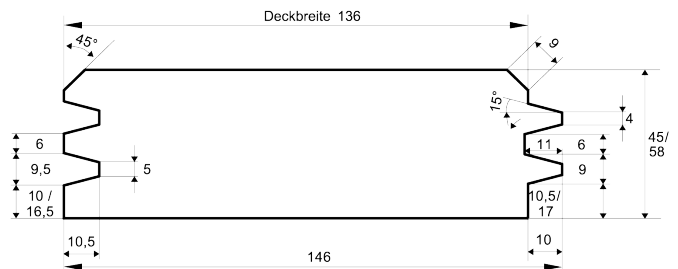

01 Blockhausprofile

Blockhausbohlen gerundet

Dimension in mm	Holzart	Qualität	Verpackungseinheit	Länge
38,5 x 120	nordische Fichte	hbf - Sortierung	auf Anfrage	naturbelassen auf Anfrage

Blockhausbohlen gerundet

Dimension in mm	Holzart	Qualität	Verpackungseinheit	Länge
45 x 121	nordische Fichte	hbf - Sortierung	auf Anfrage	naturbelassen auf Anfrage
45 x 121	sibirische Lärche	hbf - Sortierung	auf Anfrage	naturbelassen auf Anfrage
45 x 146	nordische Fichte	hbf - Sortierung	auf Anfrage	naturbelassen auf Anfrage
45 x 146	sibirische Lärche	hbf - Sortierung	auf Anfrage	naturbelassen auf Anfrage

Blockhausbohlen 2-seitig gefast

Dimension in mm	Holzart	Qualität	Verpackungseinheit	Länge
45 x 146	nordische Fichte	hbf - Sortierung	auf Anfrage	naturbelassen auf Anfrage
58 x 146	nordische Fichte	hbf - Sortierung	auf Anfrage	naturbelassen auf Anfrage

Blockhausprofil

Dimension in mm	Holzart	Qualität	Verpackungseinheit		Länge (alle 30 cm steigend)
			Stück je Bund	Bund je Paket	
18,5 x 96	nordische Fichte	hbf - Sortierung	6 Stück je Bund	22 Bund je Paket	naturbelassen
18,5 x 96	nordische Fichte	hbf - Sortierung	6 Stück je Bund	22 Bund je Paket	KDI "grün" oder "braun"