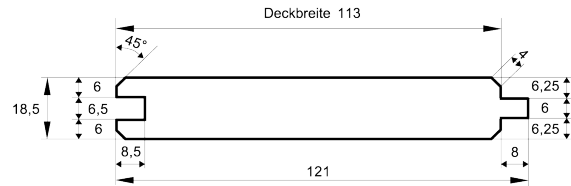

Fasebretter 4-seitig gefast

Dimension in mm	Holzart	Qualität	Verpackungseinheit	Länge
18,5 x 121	nordische Fichte	hbf - Sortierung	6 Stück/Bund	naturbelassen