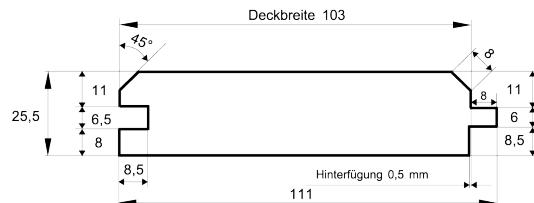

### Fasebretter

Dimension in mm	Holzart	Qualität	Verpackungseinheit			Länge (alle 30 cm steigend)
18,5 x 121	nordische Fichte	hbf - Sortierung	6 Stück je Bund	18 Bund je Paket	naturbelassen	2,7 m - 5,4 m

### Fasebretter

Dimension in mm	Holzart	Qualität	Verpackungseinheit			Länge (alle 30 cm steigend)
22,5 x 121	nordische Fichte	hbf - Sortierung	5 Stück je Bund	18 Bund je Paket	naturbelassen	2,4 m - 5,4 m
22,5 x 121	nordische Fichte	hbf - Sortierung	5 Stück je Bund	18 Bund je Paket	rundum weiß grundiert für Außen	3,9 m - 5,1 m

### Fasebretter

Dimension in mm	Holzart	Qualität	Verpackungseinheit			Länge (alle 30 cm steigend)
25,5 x 111	nordische Fichte	hbf - Sortierung	5 Stück je Bund	20 Bund je Paket	naturbelassen	2,7 m - 5,1 m

### Fasebretter

Dimension in mm	Holzart	Qualität	Verpackungseinheit			Länge (alle 30 cm steigend)
28,5 x 121	nordische Fichte	hbf - Sortierung	4 Stück je Bund	18 Bund je Paket	naturbelassen	2,4 m - 5,1 m