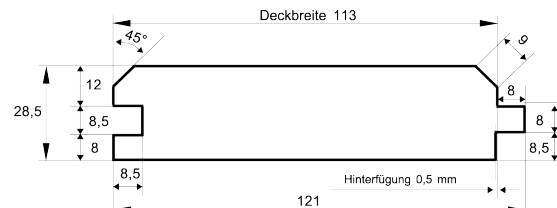

### Fasebretter

Dimension in mm	Holzart	Qualität	Verpackungseinheit			Länge (alle 30 cm steigend)
18,5 x 121	nordische Fichte	hbf - Sortierung	6 Stück je Bund	18 Bund je Paket	naturbelassen	2,7 m - 5,4 m

### Fasebretter

Dimension in mm	Holzart	Qualität	Verpackungseinheit			Länge (alle 30 cm steigend)
22,5 x 121	nordische Fichte	hbf - Sortierung	5 Stück je Bund	18 Bund je Paket	naturbelassen	2,4 m - 5,4 m
22,5 x 121	nordische Fichte	hbf - Sortierung	5 Stück je Bund	18 Bund je Paket	rundum weiß grundiert für Außen	3,9 m - 5,1 m

### Fasebretter

Dimension in mm	Holzart	Qualität	Verpackungseinheit			Länge (alle 30 cm steigend)
25,5 x 111	nordische Fichte	hbf - Sortierung	5 Stück je Bund	20 Bund je Paket	naturbelassen	2,7 m - 5,1 m

### Fasebretter

Dimension in mm	Holzart	Qualität	Verpackungseinheit			Länge (alle 30 cm steigend)
28,5 x 121	nordische Fichte	hbf - Sortierung	4 Stück je Bund	18 Bund je Paket	naturbelassen	2,4 m - 5,1 m