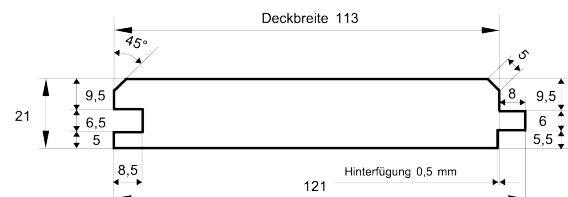

### Fasebretter

Dimension in mm	Holzart	Qualität	Verpackungseinheit			Länge (alle 30 cm steigend)
22,5 x 121	nordische Fichte	hbf - Sortierung	5 Stück je Bund	18 Bund je Paket	naturbelassen	2,4 m - 5,4 m
22,5 x 121	nordische Fichte	hbf - Sortierung	5 Stück je Bund	18 Bund je Paket	rundum weiß grundiert für Außen	3,9 m - 5,1 m

### Fasebretter

Dimension in mm	Holzart	Qualität	Verpackungseinheit			Länge (alle 30 cm steigend)
25,5 x 111	nordische Fichte	hbf - Sortierung	5 Stück je Bund	20 Bund je Paket	naturbelassen	2,7 m - 5,1 m

### Fasebretter

Dimension in mm	Holzart	Qualität	Verpackungseinheit			Länge (alle 30 cm steigend)
28,5 x 121	nordische Fichte	hbf - Sortierung	4 Stück je Bund	18 Bund je Paket	naturbelassen	2,4 m - 5,1 m

### Fasebretter

Dimension in mm	Holzart	Qualität	Verpackungseinheit			Länge
21 x 121	sibirische Lärche	hbf - Sortierung	5 Stück je Bund	18 Bund je Paket	naturbelassen	auf Anfrage