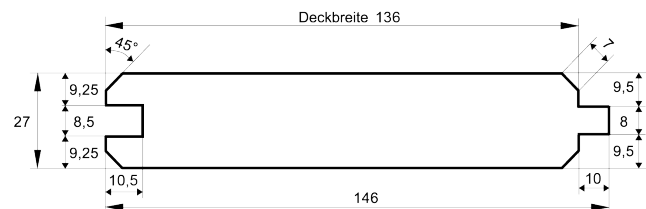

Fasebretter 4-seitig gefast

Dimension in mm	Holzart	Qualität	Verpackungseinheit	Länge
27 x 146	nordische Fichte	hbf - Sortierung	3 Stück/Bund	naturbelassen
27 x 146	sibirische Lärche	hbf - Sortierung	3 Stück/Bund	naturbelassen