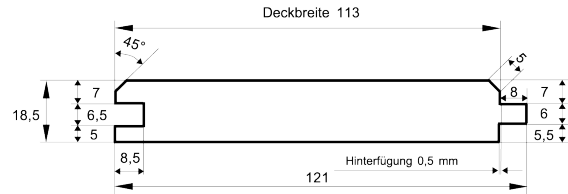

### Fasebretter

Dimension in mm	Holzart	Qualität	Verpackungseinheit			Länge (alle 30 cm steigend)
18,5 x 121	nordische Fichte	hbf - Sortierung	6 Stück je Bund	18 Bund je Paket	naturbelassen	2,7 m - 5,4 m

### Fasebretter

Dimension in mm	Holzart	Qualität	Verpackungseinheit			Länge (alle 30 cm steigend)
22,5 x 121	nordische Fichte	hbf - Sortierung	5 Stück je Bund	18 Bund je Paket	naturbelassen	2,4 m - 5,4 m
22,5 x 121	nordische Fichte	hbf - Sortierung	5 Stück je Bund	18 Bund je Paket	rundum weiß grundiert für Außen	3,9 m - 5,1 m

### Fasebretter

Dimension in mm	Holzart	Qualität	Verpackungseinheit			Länge (alle 30 cm steigend)
25,5 x 111	nordische Fichte	hbf - Sortierung	5 Stück je Bund	20 Bund je Paket	naturbelassen	2,7 m - 5,1 m

### Fasebretter

Dimension in mm	Holzart	Qualität	Verpackungseinheit			Länge (alle 30 cm steigend)
28,5 x 121	nordische Fichte	hbf - Sortierung	4 Stück je Bund	18 Bund je Paket	naturbelassen	2,4 m - 5,1 m