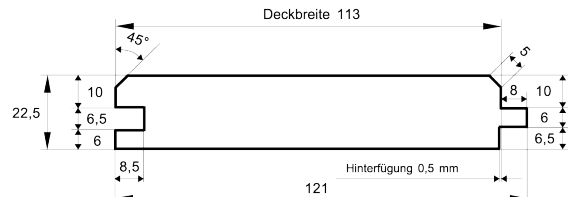

### Fasebretter

Dimension in mm	Holzart	Qualität	Verpackungseinheit			Länge (alle 30 cm steigend)
18,5 x 121	nordische Fichte	hbf - Sortierung	6 Stück je Bund	18 Bund je Paket	naturbelassen	2,7 m - 5,4 m

### Fasebretter

Dimension in mm	Holzart	Qualität	Verpackungseinheit			Länge (alle 30 cm steigend)
22,5 x 121	nordische Fichte	hbf - Sortierung	5 Stück je Bund	18 Bund je Paket	naturbelassen	2,4 m - 5,4 m
22,5 x 121	nordische Fichte	hbf - Sortierung	5 Stück je Bund	18 Bund je Paket	rundum weiß grundiert für Außen	3,9 m - 5,1 m

### Fasebretter

Dimension in mm	Holzart	Qualität	Verpackungseinheit			Länge (alle 30 cm steigend)
25,5 x 111	nordische Fichte	hbf - Sortierung	5 Stück je Bund	20 Bund je Paket	naturbelassen	2,7 m - 5,1 m

### Fasebretter

Dimension in mm	Holzart	Qualität	Verpackungseinheit			Länge (alle 30 cm steigend)
28,5 x 121	nordische Fichte	hbf - Sortierung	4 Stück je Bund	18 Bund je Paket	naturbelassen	2,4 m - 5,1 m