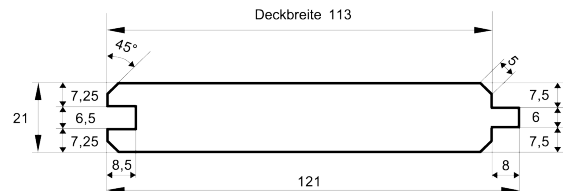

### Fasebretter

Dimension in mm	Holzart	Qualität	Verpackungseinheit			Länge (alle 30 cm steigend)
28,5 x 121	nordische Fichte	hbf - Sortierung	4 Stück je Bund	18 Bund je Paket	naturbelassen	2,4 m - 5,1 m

### Fasebretter

Dimension in mm	Holzart	Qualität	Verpackungseinheit			Länge
21 x 121	sibirische Lärche	hbf - Sortierung	5 Stück je Bund	18 Bund je Paket	naturbelassen	auf Anfrage

## Fasebretter 4-seitig gefast

Dimension in mm	Holzart	Qualität	Verpackungseinheit	Länge
18,5 x 121	nordische Fichte	hbf - Sortierung	6 Stück/Bund	naturbelassen

## Fasebretter 4-seitig gefast

Dimension in mm	Holzart	Qualität	Verpackungseinheit	Länge
21 x 121	nordische Fichte	hbf - Sortierung	5 Stück/Bund	naturbelassen
21 x 121	sibirische Lärche	hbf - Sortierung	5 Stück/Bund	naturbelassen