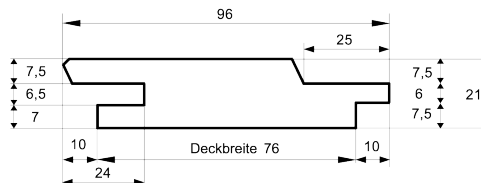

Fassadenschrägprofil

Dimension in mm	Holzart	Qualität	Verpackungseinheit	Länge
21 x 96	nordische Fichte	hbf - Sortierung	5 Stück/Bund	naturbelassen
21 x 96	sibirische Lärche	hbf - Sortierung	5 Stück/Bund	naturbelassen