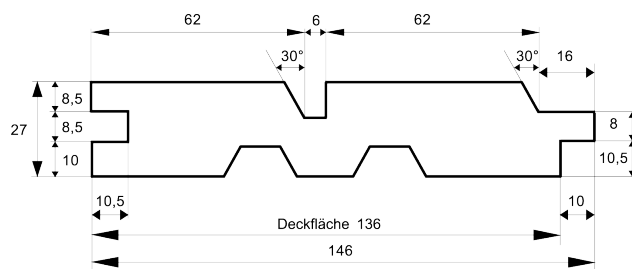

### Bodendeckelschalung

Dimension in mm	Holzart	Qualität	Verpackungseinheit	Länge
28 x 146	nordische Fichte	hbf - Sortierung	2 Stück je Bund	naturbelassen
28 x 146	sibirische Lärche	hbf - Sortierung	2 Stück je Bund	naturbelassen

### Doppelrautenprofil

Dimension in mm	Holzart	Qualität	Verpackungseinheit	Länge
27 x 146	nordische Fichte	hbf - Sortierung	3 Stück je Bund	21 Bund je Paket
27 x 146	sibirische Lärche	hbf - Sortierung	3 Stück je Bund	21 Bund je Paket

### Fassadenprofil

Dimension in mm	Holzart	Qualität	Verpackungseinheit	Länge
14/22 x 146	nordische Fichte	hbf - Sortierung	4 Stück je Bund	21 Bund je Paket
14/22 x 146	sibirische Lärche	hbf - Sortierung	4 Stück je Bund	21 Bund je Paket

### Fassadenprofil Sichtseite sägerauh

Dimension in mm	Holzart	Qualität	Verpackungseinheit	Länge
14/22 x 146	nordische Fichte	hbf - Sortierung	4 Stück je Bund	21 Bund je Paket
14/22 x 146	sibirische Lärche	hbf - Sortierung	4 Stück je Bund	21 Bund je Paket