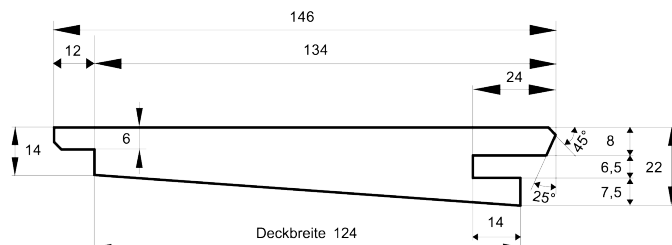

### Bodendeckelschalung

Dimension in mm	Holzart	Qualität	Verpackungseinheit	Länge
28 x 146	nordische Fichte	hbf - Sortierung	2 Stück je Bund	naturbelassen
28 x 146	sibirische Lärche	hbf - Sortierung	2 Stück je Bund	naturbelassen

### Doppelrautenprofil

Dimension in mm	Holzart	Qualität	Verpackungseinheit	Länge
27 x 146	nordische Fichte	hbf - Sortierung	3 Stück je Bund	21 Bund je Paket
27 x 146	sibirische Lärche	hbf - Sortierung	3 Stück je Bund	21 Bund je Paket

### Fassadenprofil

Dimension in mm	Holzart	Qualität	Verpackungseinheit	Länge
14/22 x 146	nordische Fichte	hbf - Sortierung	4 Stück je Bund	21 Bund je Paket
14/22 x 146	sibirische Lärche	hbf - Sortierung	4 Stück je Bund	21 Bund je Paket

### Fassadenprofil Sichtseite sägerauh

Dimension in mm	Holzart	Qualität	Verpackungseinheit	Länge
14/22 x 146	nordische Fichte	hbf - Sortierung	4 Stück je Bund	21 Bund je Paket
14/22 x 146	sibirische Lärche	hbf - Sortierung	4 Stück je Bund	21 Bund je Paket