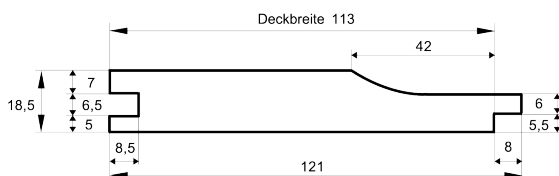

Stülpchalung mit Nut und Feder

Dimension in mm	Holzart	Qualität	Verpackungseinheit			Länge
18,5 x 121	nordische Fichte	hbf - Sortierung	6 Stück je Bund	18 Bund je Paket	naturbelassen	auf Anfrage
18,5 x 121	nordische Fichte	hbf - Sortierung	6 Stück je Bund	18 Bund je Paket	KDI "grün" oder "braun"	auf Anfrage