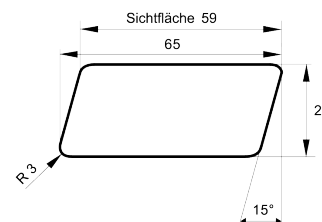

Rhombusprofil gerundet

Dimension in mm	Holzart	Qualität	Verpackungseinheit	Länge
28 x 65	sibirische Lärche	hbf - Sortierung	4 Stück je Bund	14 Bund je Paket
28 x 65	nordische Fichte	hbf - Sortierung	4 Stück je Bund	14 Bund je Paket