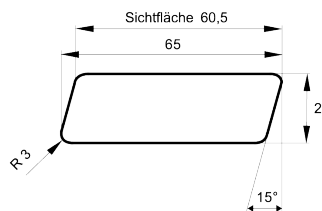

Rhombusprofil gerundet

Dimension in mm	Holzart	Qualität	Verpackungseinheit	Länge
21 x 65	sibirische Lärche	hbf - Sortierung	5 Stück je Bund	14 Bund je Paket
21 x 65	nordische Fichte	hbf - Sortierung	5 Stück je Bund	14 Bund je Paket