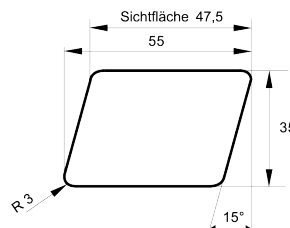

Rhombusprofil gerundet

Dimension in mm	Holzart	Qualität	Verpackungseinheit		Länge
35 x 55	sibirische Lärche	hbf - Sortierung	auf Anfrage	naturbelassen	auf Anfrage