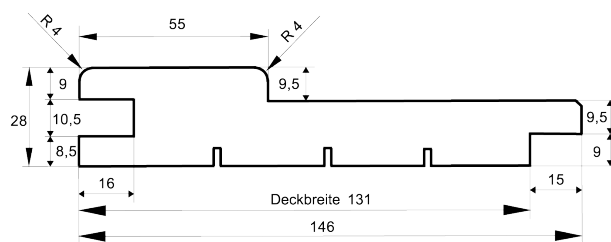

### Bodendeckelschalung

Dimension in mm	Holzart	Qualität	Verpackungseinheit	Länge
28 x 146	nordische Fichte	hbf - Sortierung	2 Stück je Bund	naturbelassen
28 x 146	sibirische Lärche	hbf - Sortierung	2 Stück je Bund	naturbelassen

### Doppelrautenprofil

Dimension in mm	Holzart	Qualität	Verpackungseinheit	Länge
27 x 146	nordische Fichte	hbf - Sortierung	3 Stück je Bund	21 Bund je Paket
27 x 146	sibirische Lärche	hbf - Sortierung	3 Stück je Bund	21 Bund je Paket

### Fassadenprofil

Dimension in mm	Holzart	Qualität	Verpackungseinheit	Länge
14/22 x 146	nordische Fichte	hbf - Sortierung	4 Stück je Bund	21 Bund je Paket
14/22 x 146	sibirische Lärche	hbf - Sortierung	4 Stück je Bund	21 Bund je Paket

### Fassadenprofil Sichtseite sägerauh

Dimension in mm	Holzart	Qualität	Verpackungseinheit	Länge
14/22 x 146	nordische Fichte	hbf - Sortierung	4 Stück je Bund	21 Bund je Paket
14/22 x 146	sibirische Lärche	hbf - Sortierung	4 Stück je Bund	21 Bund je Paket