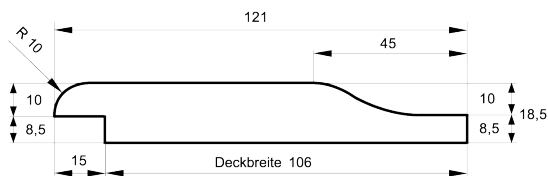

Stülpchalung mit Wechselfalz

Dimension in mm	Holzart	Qualität	Verpackungseinheit			Länge (alle 30 cm steigend)
18,5 x 121	nordische Fichte	hbf - Sortierung	6 Stück je Bund	18 Bund je Paket	naturbelassen	2,1 m - 5,1 m
18,5 x 121	nordische Fichte	hbf - Sortierung	6 Stück je Bund	18 Bund je Paket	KDI "grün" oder "braun"	auf Anfrage