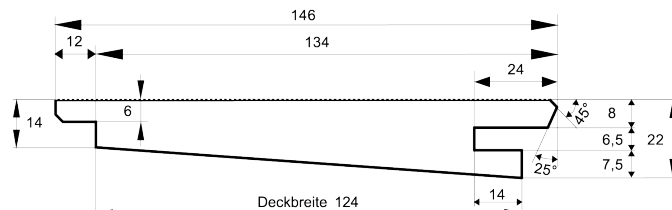

### Bodendeckelschalung

Dimension in mm	Holzart	Qualität	Verpackungseinheit	Länge
28 x 146	nordische Fichte	hbf - Sortierung	2 Stück je Bund	naturbelassen
28 x 146	sibirische Lärche	hbf - Sortierung	2 Stück je Bund	naturbelassen

### Doppelrautenprofil

Dimension in mm	Holzart	Qualität	Verpackungseinheit	Länge
27 x 146	nordische Fichte	hbf - Sortierung	3 Stück je Bund	21 Bund je Paket
27 x 146	sibirische Lärche	hbf - Sortierung	3 Stück je Bund	21 Bund je Paket

### Fassadenprofil

Dimension in mm	Holzart	Qualität	Verpackungseinheit	Länge
14/22 x 146	nordische Fichte	hbf - Sortierung	4 Stück je Bund	21 Bund je Paket
14/22 x 146	sibirische Lärche	hbf - Sortierung	4 Stück je Bund	21 Bund je Paket

### Fassadenprofil Sichtseite sägerauh

Dimension in mm	Holzart	Qualität	Verpackungseinheit	Länge
14/22 x 146	nordische Fichte	hbf - Sortierung	4 Stück je Bund	21 Bund je Paket
14/22 x 146	sibirische Lärche	hbf - Sortierung	4 Stück je Bund	21 Bund je Paket