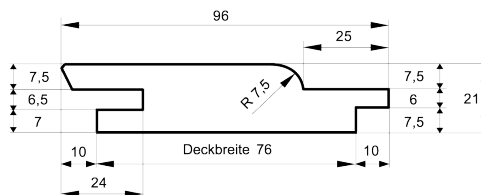

### Doppelrautenprofil

Dimension in mm	Holzart	Qualität	Verpackungseinheit	Länge
27 x 146	nordische Fichte	hbf - Sortierung	3 Stück je Bund	21 Bund je Paket
27 x 146	sibirische Lärche	hbf - Sortierung	3 Stück je Bund	21 Bund je Paket

### Fassadenprofil

Dimension in mm	Holzart	Qualität	Verpackungseinheit	Länge
14/22 x 146	nordische Fichte	hbf - Sortierung	4 Stück je Bund	21 Bund je Paket
14/22 x 146	sibirische Lärche	hbf - Sortierung	4 Stück je Bund	21 Bund je Paket

### Fassadenprofil Sichtseite sägerauh

Dimension in mm	Holzart	Qualität	Verpackungseinheit	Länge
14/22 x 146	nordische Fichte	hbf - Sortierung	4 Stück je Bund	21 Bund je Paket
14/22 x 146	sibirische Lärche	hbf - Sortierung	4 Stück je Bund	21 Bund je Paket

## Fassadenrundprofil

Dimension in mm	Holzart	Qualität	Verpackungseinheit	Länge
21 x 96	nordische Fichte	hbf - Sortierung	5 Stück/Bund	naturbelassen
21 x 96	sibirische Lärche	hbf - Sortierung	5 Stück/Bund	naturbelassen