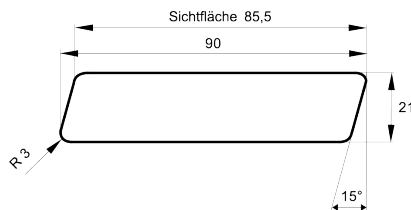

Rhombusprofil gerundet

Dimension in mm	Holzart	Qualität	Verpackungseinheit			Länge
21 x 90	sibirische Lärche	hbf - Sortierung	5 Stück je Bund	11 Bund je Paket	naturbelassen	auf Anfrage
21 x 90	nordische Fichte	hbf - Sortierung	5 Stück je Bund	11 Bund je Paket	naturbelassen	auf Anfrage