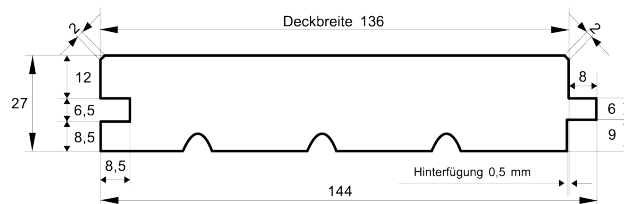

Massivholzdielen mit Mikrofase

Dimension in mm	Holzart	Qualität	Verpackungseinheit			Länge
27 x 144	nordische Fichte	A - Sortierung	4 Stück je Bund	21 Bund je Paket	naturbelassen, 9% +/- 2% Holzfeuchte	auf Anfrage