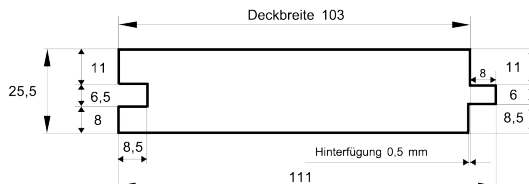

### Hobeldielen

| Dimension in mm | Holzart          | Qualität       | Verpackungseinheit |                  |               | Länge<br>(alle 30 cm steigend) |
|-----------------|------------------|----------------|--------------------|------------------|---------------|--------------------------------|
| 22,5 x 121      | nordische Fichte | A - Sortierung | 5 Stück je Bund    | 18 Bund je Paket | naturbelassen | 2,4 m - 5,1 m                  |

### Hobeldielen

| Dimension in mm | Holzart          | Qualität       | Verpackungseinheit |                  |               | Länge<br>(alle 30 cm steigend) |
|-----------------|------------------|----------------|--------------------|------------------|---------------|--------------------------------|
| 25,5 x 111      | nordische Fichte | A - Sortierung | 5 Stück je Bund    | 20 Bund je Paket | naturbelassen | 2,7 m - 5,1 m                  |

### Hobeldielen

| Dimension in mm | Holzart          | Qualität       | Verpackungseinheit |                  |               | Länge<br>(alle 30 cm steigend) |
|-----------------|------------------|----------------|--------------------|------------------|---------------|--------------------------------|
| 28,5 x 121      | nordische Fichte | A - Sortierung | 4 Stück je Bund    | 18 Bund je Paket | naturbelassen | 2,4 m - 5,1 m                  |

## Massivholzdielen mit Mikrofase

| Dimension in mm | Holzart          | Qualität       | Verpackungseinheit |                  |                                      | Länge       |
|-----------------|------------------|----------------|--------------------|------------------|--------------------------------------|-------------|
| 27 x 144        | nordische Fichte | A - Sortierung | 4 Stück je Bund    | 21 Bund je Paket | naturbelassen, 9% +/- 2% Holzfeuchte | auf Anfrage |