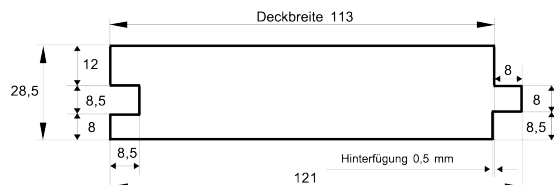

### Hobeldielen

| Dimension in mm | Holzart          | Qualität       | Verpackungseinheit |                  |               | Länge<br>(alle 30 cm steigend) |
|-----------------|------------------|----------------|--------------------|------------------|---------------|--------------------------------|
| 22,5 x 121      | nordische Fichte | A - Sortierung | 5 Stück je Bund    | 18 Bund je Paket | naturbelassen | 2,4 m - 5,1 m                  |

### Hobeldielen

| Dimension in mm | Holzart          | Qualität       | Verpackungseinheit |                  |               | Länge<br>(alle 30 cm steigend) |
|-----------------|------------------|----------------|--------------------|------------------|---------------|--------------------------------|
| 25,5 x 111      | nordische Fichte | A - Sortierung | 5 Stück je Bund    | 20 Bund je Paket | naturbelassen | 2,7 m - 5,1 m                  |

### Hobeldielen

| Dimension in mm | Holzart          | Qualität       | Verpackungseinheit |                  |               | Länge<br>(alle 30 cm steigend) |
|-----------------|------------------|----------------|--------------------|------------------|---------------|--------------------------------|
| 28,5 x 121      | nordische Fichte | A - Sortierung | 4 Stück je Bund    | 18 Bund je Paket | naturbelassen | 2,4 m - 5,1 m                  |

### Massivholzdielen mit Mikrofase

| Dimension in mm | Holzart           | Qualität       | Verpackungseinheit |                  |                                      | Länge       |
|-----------------|-------------------|----------------|--------------------|------------------|--------------------------------------|-------------|
| 21 x 144        | nordische Fichte  | A - Sortierung | 4 Stück je Bund    | 21 Bund je Paket | naturbelassen, 9% +/- 2% Holzfeuchte | auf Anfrage |
| 21 x 144        | sibirische Lärche | A - Sortierung | 4 Stück je Bund    | 21 Bund je Paket | naturbelassen, 9% +/- 2% Holzfeuchte | auf Anfrage |