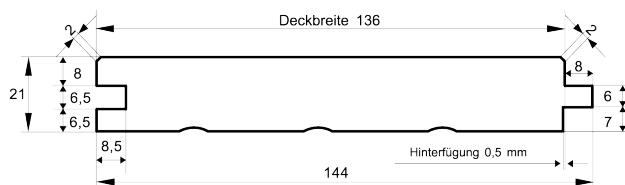

### Hobeldielen

| Dimension in mm | Holzart          | Qualität       | Verpackungseinheit |                  |               | Länge<br>(alle 30 cm steigend) |
|-----------------|------------------|----------------|--------------------|------------------|---------------|--------------------------------|
| 22,5 x 121      | nordische Fichte | A - Sortierung | 5 Stück je Bund    | 18 Bund je Paket | naturbelassen | 2,4 m - 5,1 m                  |

### Hobeldielen

| Dimension in mm | Holzart          | Qualität       | Verpackungseinheit |                  |               | Länge<br>(alle 30 cm steigend) |
|-----------------|------------------|----------------|--------------------|------------------|---------------|--------------------------------|
| 25,5 x 111      | nordische Fichte | A - Sortierung | 5 Stück je Bund    | 20 Bund je Paket | naturbelassen | 2,7 m - 5,1 m                  |

### Hobeldielen

| Dimension in mm | Holzart          | Qualität       | Verpackungseinheit |                  |               | Länge<br>(alle 30 cm steigend) |
|-----------------|------------------|----------------|--------------------|------------------|---------------|--------------------------------|
| 28,5 x 121      | nordische Fichte | A - Sortierung | 4 Stück je Bund    | 18 Bund je Paket | naturbelassen | 2,4 m - 5,1 m                  |

### Massivholzdielen mit Mikrofase

| Dimension in mm | Holzart           | Qualität       | Verpackungseinheit |                  |                                      | Länge       |
|-----------------|-------------------|----------------|--------------------|------------------|--------------------------------------|-------------|
| 21 x 144        | nordische Fichte  | A - Sortierung | 4 Stück je Bund    | 21 Bund je Paket | naturbelassen, 9% +/- 2% Holzfeuchte | auf Anfrage |
| 21 x 144        | sibirische Lärche | A - Sortierung | 4 Stück je Bund    | 21 Bund je Paket | naturbelassen, 9% +/- 2% Holzfeuchte | auf Anfrage |