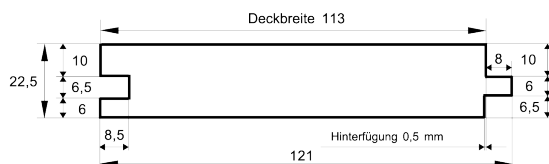

### Hobeldielen

| Dimension in mm | Holzart          | Qualität       | Verpackungseinheit |                  |               | Länge<br>(alle 30 cm steigend) |
|-----------------|------------------|----------------|--------------------|------------------|---------------|--------------------------------|
| 22,5 x 121      | nordische Fichte | A - Sortierung | 5 Stück je Bund    | 18 Bund je Paket | naturbelassen | 2,4 m - 5,1 m                  |

### Hobeldielen

| Dimension in mm | Holzart          | Qualität       | Verpackungseinheit |                  |               | Länge<br>(alle 30 cm steigend) |
|-----------------|------------------|----------------|--------------------|------------------|---------------|--------------------------------|
| 25,5 x 111      | nordische Fichte | A - Sortierung | 5 Stück je Bund    | 20 Bund je Paket | naturbelassen | 2,7 m - 5,1 m                  |

### Hobeldielen

| Dimension in mm | Holzart          | Qualität       | Verpackungseinheit |                  |               | Länge<br>(alle 30 cm steigend) |
|-----------------|------------------|----------------|--------------------|------------------|---------------|--------------------------------|
| 28,5 x 121      | nordische Fichte | A - Sortierung | 4 Stück je Bund    | 18 Bund je Paket | naturbelassen | 2,4 m - 5,1 m                  |

## Massivholzdielen mit Mikrofase

| Dimension in mm | Holzart          | Qualität       | Verpackungseinheit |                  |                                      | Länge       |
|-----------------|------------------|----------------|--------------------|------------------|--------------------------------------|-------------|
| 27 x 144        | nordische Fichte | A - Sortierung | 4 Stück je Bund    | 21 Bund je Paket | naturbelassen, 9% +/- 2% Holzfeuchte | auf Anfrage |