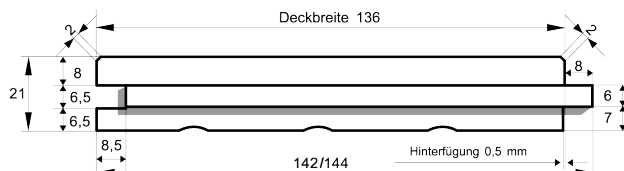

Massivholzdielen rundum Nut und Feder mit Mikrofase

Dimension in mm	Holzart	Qualität	Verpackungseinheit			Länge
21 x 144	nordische Fichte	A - Sortierung	4 Stück je Bund	21 Bund je Paket	naturbelassen, 9% +/- 2% Holzfeuchte	auf Anfrage
21 x 142	nordische Fichte	B - Sortierung	4 Stück je Bund	21 Bund je Paket	naturbelassen, 9% +/- 2% Holzfeuchte	auf Anfrage
21 x 142	Kiefer	A - Sortierung	4 Stück je Bund	21 Bund je Paket	naturbelassen, 9% +/- 2% Holzfeuchte	auf Anfrage