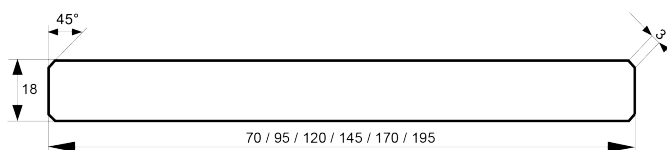

05 Glattkant

Balkonbretter gefast

Dimension in mm	Holzart	Qualität	Verpackungseinheit			Länge
27 x 145	nordische Fichte	A - Sortierung	3 Stück je Bund	14 Bund je Paket	naturbelassen	2,7 m + 3,0 m 4,8 m + 5,1 m
27 x 142	sibirische Lärche	hbf - Sortierung	3 Stück je Bund	14 Bund je Paket	naturbelassen	auf Anfrage

Balkonbretter gefast

Dimension in mm	Holzart	Qualität	Verpackungseinheit			Länge
27 x 195	nordische Fichte	A - Sortierung	2 Stück je Bund	15 Bund je Paket	naturbelassen	2,7 m + 3,0 m 4,8 m + 5,1 m
27 x 192	sibirische Lärche	hbf - Sortierung	2 Stück je Bund	15 Bund je Paket	naturbelassen	auf Anfrage

Einsteckbretter gefast

Dimension in mm	Holzart	Qualität	Verpackungseinheit			Länge
25 x 110	nordische Fichte	hbf - Sortierung	5 Stück je Bund	20 Bund je Paket	naturbelassen	3,3 + 3,6 + 4,2 m
27 x 95	nordische Fichte	hbf - Sortierung	4 Stück je Bund	22 Bund je Paket	naturbelassen	3,0 - 4,5 m

Glattkantbretter gefast

Dimension in mm	Holzart	Qualität	Verpackungseinheit			Länge (alle 30 cm steigend)
18 x 70	nordische Fichte	A - Sortierung	6 Stück je Bund	14 Bund je Paket	naturbelassen	2,7 m
18 x 95	nordische Fichte	A - Sortierung	6 Stück je Bund	11 Bund je Paket	naturbelassen	2,1 m - 5,4 m
18 x 120	nordische Fichte	A - Sortierung	6 Stück je Bund	9 Bund je Paket	naturbelassen	2,1 m - 5,4 m
18 x 145	nordische Fichte	A - Sortierung	3 Stück je Bund	14 Bund je Paket	naturbelassen	2,1 m - 5,4 m
18 x 170	nordische Fichte	A - Sortierung	3 Stück je Bund	12 Bund je Paket	naturbelassen	2,4 m - 5,4 m
18 x 195	nordische Fichte	A - Sortierung	3 Stück je Bund	10 Bund je Paket	naturbelassen	2,4 m - 5,4 m