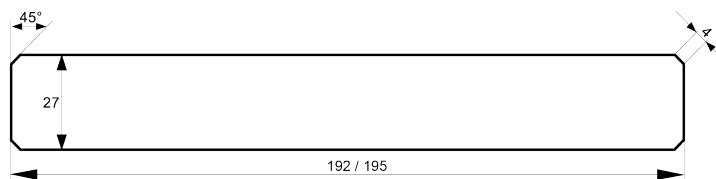

05 Glattkant

Balkonbretter gefast

Dimension in mm	Holzart	Qualität	Verpackungseinheit			Länge
27 x 145	nordische Fichte	A - Sortierung	3 Stück je Bund	14 Bund je Paket	naturbelassen	2,7 m + 3,0 m 4,8 m + 5,1 m
27 x 142	sibirische Lärche	hbf - Sortierung	3 Stück je Bund	14 Bund je Paket	naturbelassen	auf Anfrage

Balkonbretter gefast

Dimension in mm	Holzart	Qualität	Verpackungseinheit			Länge
27 x 195	nordische Fichte	A - Sortierung	2 Stück je Bund	15 Bund je Paket	naturbelassen	2,7 m + 3,0 m 4,8 m + 5,1 m
27 x 192	sibirische Lärche	hbf - Sortierung	2 Stück je Bund	15 Bund je Paket	naturbelassen	auf Anfrage

Einsteckbretter gefast

Dimension in mm	Holzart	Qualität	Verpackungseinheit			Länge
25 x 110	nordische Fichte	hbf - Sortierung	5 Stück je Bund	20 Bund je Paket	naturbelassen	3,3 + 3,6 + 4,2 m
27 x 95	nordische Fichte	hbf - Sortierung	4 Stück je Bund	22 Bund je Paket	naturbelassen	3,0 - 4,5 m

Glattkantbretter gefast

Dimension in mm	Holzart	Qualität	Verpackungseinheit			Länge (alle 30 cm steigend)
18 x 70	nordische Fichte	A - Sortierung	6 Stück je Bund	14 Bund je Paket	naturbelassen	2,7 m
18 x 95	nordische Fichte	A - Sortierung	6 Stück je Bund	11 Bund je Paket	naturbelassen	2,1 m - 5,4 m
18 x 120	nordische Fichte	A - Sortierung	6 Stück je Bund	9 Bund je Paket	naturbelassen	2,1 m - 5,4 m
18 x 145	nordische Fichte	A - Sortierung	3 Stück je Bund	14 Bund je Paket	naturbelassen	2,1 m - 5,4 m
18 x 170	nordische Fichte	A - Sortierung	3 Stück je Bund	12 Bund je Paket	naturbelassen	2,4 m - 5,4 m
18 x 195	nordische Fichte	A - Sortierung	3 Stück je Bund	10 Bund je Paket	naturbelassen	2,4 m - 5,4 m