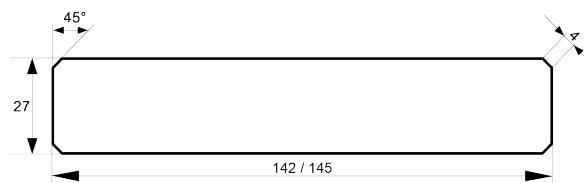

05 Glattkant

Balkonbretter gefast

Dimension in mm	Holzart	Qualität	Verpackungseinheit			Länge
27 x 145	nordische Fichte	A - Sortierung	3 Stück je Bund	14 Bund je Paket	naturbelassen	2,7 m + 3,0 m 4,8 m + 5,1 m
27 x 142	sibirische Lärche	hbf - Sortierung	3 Stück je Bund	14 Bund je Paket	naturbelassen	auf Anfrage

Balkonbretter gefast

Dimension in mm	Holzart	Qualität	Verpackungseinheit			Länge
27 x 195	nordische Fichte	A - Sortierung	2 Stück je Bund	15 Bund je Paket	naturbelassen	2,7 m + 3,0 m 4,8 m + 5,1 m
27 x 192	sibirische Lärche	hbf - Sortierung	2 Stück je Bund	15 Bund je Paket	naturbelassen	auf Anfrage

Einsteckbretter gefast

Dimension in mm	Holzart	Qualität	Verpackungseinheit			Länge
25 x 110	nordische Fichte	hbf - Sortierung	5 Stück je Bund	20 Bund je Paket	naturbelassen	3,3 + 3,6 + 4,2 m
27 x 95	nordische Fichte	hbf - Sortierung	4 Stück je Bund	22 Bund je Paket	naturbelassen	3,0 - 4,5 m

Glattkantbretter gefast

Dimension in mm	Holzart	Qualität	Verpackungseinheit			Länge (alle 30 cm steigend)
18 x 70	nordische Fichte	A - Sortierung	6 Stück je Bund	14 Bund je Paket	naturbelassen	2,7 m
18 x 95	nordische Fichte	A - Sortierung	6 Stück je Bund	11 Bund je Paket	naturbelassen	2,1 m - 5,4 m
18 x 120	nordische Fichte	A - Sortierung	6 Stück je Bund	9 Bund je Paket	naturbelassen	2,1 m - 5,4 m
18 x 145	nordische Fichte	A - Sortierung	3 Stück je Bund	14 Bund je Paket	naturbelassen	2,1 m - 5,4 m
18 x 170	nordische Fichte	A - Sortierung	3 Stück je Bund	12 Bund je Paket	naturbelassen	2,4 m - 5,4 m
18 x 195	nordische Fichte	A - Sortierung	3 Stück je Bund	10 Bund je Paket	naturbelassen	2,4 m - 5,4 m