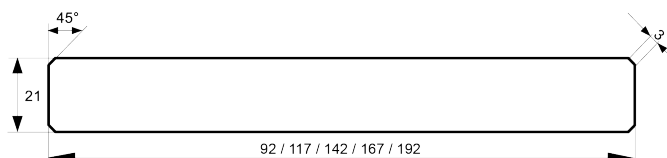

Glattkantbretter gefast

Dimension in mm	Holzart	Qualität	Verpackungseinheit			Länge
21 x 92	sibirische Lärche	hbf - Sortierung	5 Stück je Bund	11 Bund je Paket	naturbelassen	auf Anfrage
21 x 117	sibirische Lärche	hbf - Sortierung	3 Stück je Bund	18 Bund je Paket	naturbelassen	auf Anfrage
21 x 142	sibirische Lärche	hbf - Sortierung	3 Stück je Bund	14 Bund je Paket	naturbelassen	auf Anfrage
21 x 167	sibirische Lärche	hbf - Sortierung	2 Stück je Bund	18 Bund je Paket	naturbelassen	auf Anfrage
21 x 192	sibirische Lärche	hbf - Sortierung	2 Stück je Bund	15 Bund je Paket	naturbelassen	auf Anfrage