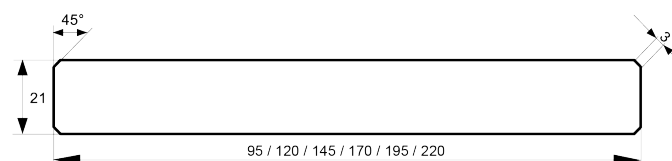

Glattkantbretter gefast

Dimension in mm	Holzart	Qualität	Verpackungseinheit			Länge (alle 30 cm steigend)
21 x 95	nordische Fichte	A - Sortierung	5 Stück je Bund	11 Bund je Paket	naturbelassen	3,0 m 3,6 m - 5,1 m
21 x 120	nordische Fichte	A - Sortierung	5 Stück je Bund	9 Bund je Paket	naturbelassen	3,0 m 3,6 m - 5,1 m
21 x 145	nordische Fichte	A - Sortierung	3 Stück je Bund	14 Bund je Paket	naturbelassen	3,0 m 3,6 m - 5,1 m
21 x 170	nordische Fichte	A - Sortierung	2 Stück je Bund	18 Bund je Paket	naturbelassen	3,0 m 3,6 m - 5,1 m
21 x 195	nordische Fichte	A - Sortierung	2 Stück je Bund	15 Bund je Paket	naturbelassen	3,0 m 3,6 m - 5,1 m
21 x 220	nordische Fichte	A - Sortierung	2 Stück je Bund	15 Bund je Paket	naturbelassen	3,0 m 3,6 m - 5,1 m