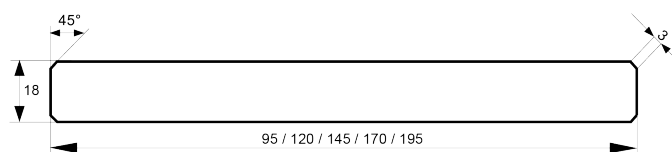

Glattkantbretter gefast

Dimension in mm	Holzart	Qualität	Verpackungseinheit		Länge
18 x 95	nordische Fichte	hbf - Sortierung	Großpaket 396 Stück	naturbelassen	auf Anfrage
18 x 120	nordische Fichte	hbf - Sortierung	Großpaket 324 Stück	naturbelassen	auf Anfrage
18 x 145	nordische Fichte	hbf - Sortierung	Großpaket 252 Stück	naturbelassen	auf Anfrage
18 x 170	nordische Fichte	hbf - Sortierung	Großpaket 216 Stück	naturbelassen	auf Anfrage
18 x 195	nordische Fichte	hbf - Sortierung	Großpaket 180 Stück	naturbelassen	auf Anfrage