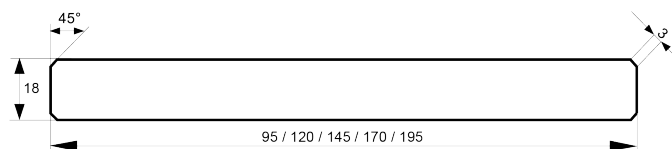

Balkonbretter gefast

Dimension in mm	Holzart	Qualität	Verpackungseinheit			Länge
27 x 195	nordische Fichte	A - Sortierung	2 Stück je Bund	15 Bund je Paket	naturbelassen	2,7 m + 3,0 m 4,8 m + 5,1 m
27 x 192	sibirische Lärche	hbf - Sortierung	2 Stück je Bund	15 Bund je Paket	naturbelassen	auf Anfrage

Einsteckbretter gefast

Dimension in mm	Holzart	Qualität	Verpackungseinheit			Länge
25 x 110	nordische Fichte	hbf - Sortierung	5 Stück je Bund	20 Bund je Paket	naturbelassen	3,3 + 3,6 + 4,2 m
27 x 95	nordische Fichte	hbf - Sortierung	4 Stück je Bund	22 Bund je Paket	naturbelassen	3,0 - 4,5 m

Glattkantbretter gefast

Dimension in mm	Holzart	Qualität	Verpackungseinheit			Länge (alle 30 cm steigend)
18 x 70	nordische Fichte	A - Sortierung	6 Stück je Bund	14 Bund je Paket	naturbelassen	2,7 m
18 x 95	nordische Fichte	A - Sortierung	6 Stück je Bund	11 Bund je Paket	naturbelassen	2,1 m - 5,4 m
18 x 120	nordische Fichte	A - Sortierung	6 Stück je Bund	9 Bund je Paket	naturbelassen	2,1 m - 5,4 m
18 x 145	nordische Fichte	A - Sortierung	3 Stück je Bund	14 Bund je Paket	naturbelassen	2,1 m - 5,4 m
18 x 170	nordische Fichte	A - Sortierung	3 Stück je Bund	12 Bund je Paket	naturbelassen	2,4 m - 5,4 m
18 x 195	nordische Fichte	A - Sortierung	3 Stück je Bund	10 Bund je Paket	naturbelassen	2,4 m - 5,4 m

Glattkantbretter gefast

Dimension in mm	Holzart	Qualität	Verpackungseinheit			Länge
18 x 95	nordische Fichte	A - Sortierung	6 Stück je Bund	11 Bund je Paket	rundum weiß grundiert für Außen	5,1 m
18 x 120	nordische Fichte	A - Sortierung	6 Stück je Bund	9 Bund je Paket	rundum weiß grundiert für Außen	5,1 m
18 x 145	nordische Fichte	A - Sortierung	3 Stück je Bund	14 Bund je Paket	rundum weiß grundiert für Außen	4,8 m + 5,1 m
18 x 170	nordische Fichte	A - Sortierung	3 Stück je Bund	12 Bund je Paket	rundum weiß grundiert für Außen	4,8 m + 5,1 m
18 x 195	nordische Fichte	A - Sortierung	3 Stück je Bund	10 Bund je Paket	rundum weiß grundiert für Außen	4,8 m + 5,1 m