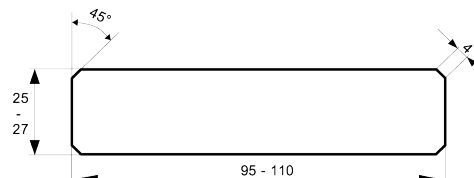

05 Glattkant

Balkonbretter gefast

Dimension in mm	Holzart	Qualität	Verpackungseinheit			Länge
27 x 145	nordische Fichte	A - Sortierung	3 Stück je Bund	14 Bund je Paket	naturbelassen	2,7 m + 3,0 m 4,8 m + 5,1 m
27 x 142	sibirische Lärche	hbf - Sortierung	3 Stück je Bund	14 Bund je Paket	naturbelassen	auf Anfrage

Balkonbretter gefast

Dimension in mm	Holzart	Qualität	Verpackungseinheit			Länge
27 x 195	nordische Fichte	A - Sortierung	2 Stück je Bund	15 Bund je Paket	naturbelassen	2,7 m + 3,0 m 4,8 m + 5,1 m
27 x 192	sibirische Lärche	hbf - Sortierung	2 Stück je Bund	15 Bund je Paket	naturbelassen	auf Anfrage

Einsteckbretter gefast

Dimension in mm	Holzart	Qualität	Verpackungseinheit			Länge
25 x 110	nordische Fichte	hbf - Sortierung	5 Stück je Bund	20 Bund je Paket	naturbelassen	3,3 + 3,6 + 4,2 m
27 x 95	nordische Fichte	hbf - Sortierung	4 Stück je Bund	22 Bund je Paket	naturbelassen	3,0 - 4,5 m

Glattkantbretter gefast

Dimension in mm	Holzart	Qualität	Verpackungseinheit			Länge (alle 30 cm steigend)
18 x 70	nordische Fichte	A - Sortierung	6 Stück je Bund	14 Bund je Paket	naturbelassen	2,7 m
18 x 95	nordische Fichte	A - Sortierung	6 Stück je Bund	11 Bund je Paket	naturbelassen	2,1 m - 5,4 m
18 x 120	nordische Fichte	A - Sortierung	6 Stück je Bund	9 Bund je Paket	naturbelassen	2,1 m - 5,4 m
18 x 145	nordische Fichte	A - Sortierung	3 Stück je Bund	14 Bund je Paket	naturbelassen	2,1 m - 5,4 m
18 x 170	nordische Fichte	A - Sortierung	3 Stück je Bund	12 Bund je Paket	naturbelassen	2,4 m - 5,4 m
18 x 195	nordische Fichte	A - Sortierung	3 Stück je Bund	10 Bund je Paket	naturbelassen	2,4 m - 5,4 m