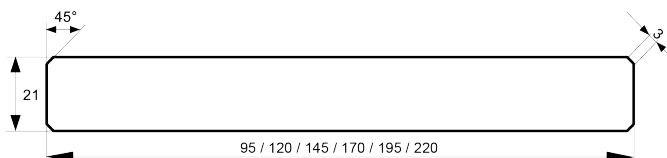

Glattkantbretter gefast

Dimension in mm	Holzart	Qualität	Verpackungseinheit			Länge
21 x 95	nordische Fichte	A - Sortierung	5 Stück je Bund	11 Bund je Paket	rundum weiß grundiert für Außen	5,1 m
21 x 120	nordische Fichte	A - Sortierung	5 Stück je Bund	9 Bund je Paket	rundum weiß grundiert für Außen	4,8 m + 5,1 m
21 x 145	nordische Fichte	A - Sortierung	3 Stück je Bund	14 Bund je Paket	rundum weiß grundiert für Außen	4,8 m + 5,1 m
21 x 170	nordische Fichte	A - Sortierung	2 Stück je Bund	18 Bund je Paket	rundum weiß grundiert für Außen	4,8 m + 5,1 m
21 x 195	nordische Fichte	A - Sortierung	2 Stück je Bund	15 Bund je Paket	rundum weiß grundiert für Außen	4,8 m + 5,1 m
21 x 220	nordische Fichte	A - Sortierung	2 Stück je Bund	15 Bund je Paket	rundum weiß grundiert für Außen	4,8 m + 5,1 m