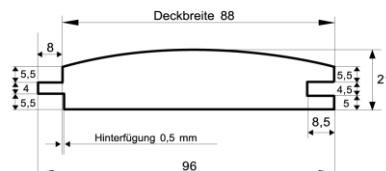

Blockhausbohlen gerundet

Dimension in mm	Holzart	Qualität	Verpackungseinheit		Länge
			Stück je Bund	Bund je Paket	
45 x 121	nordische Fichte	hbf - Sortierung	auf Anfrage		naturbelassen
45 x 146	nordische Fichte	hbf - Sortierung	1 Stück je Bund	28 Bund je Paket	naturbelassen
45 x 146	europäische Lärche	hbf - Sortierung	1 Stück je Bund	28 Bund je Paket	naturbelassen

Blockhausbohlen einseitig gerundet/gefast

Dimension in mm	Holzart	Qualität	Verpackungseinheit		Länge
			Stück je Bund	Bund je Paket	
45 x 146	nordische Fichte	hbf - Sortierung	auf Anfrage		naturbelassen
45 x 146	europäische Lärche	hbf - Sortierung	auf Anfrage		naturbelassen

Blockhausprofil

Dimension in mm	Holzart	Qualität	Verpackungseinheit			Länge (alle 30 cm steigend)
18,5 x 96	nordische Fichte	hbf - Sortierung	6 Stück je Bund	22 Bund je Paket	naturbelassen	2,1 m - 5,1 m
18,5 x 96	nordische Fichte	hbf - Sortierung	6 Stück je Bund	22 Bund je Paket	KDI "grün" oder "braun"	2,1 m - 5,1 m

Blockhausprofil

Dimension in mm	Holzart	Qualität	Verpackungseinheit			Länge
21 x 96	europäische Lärche	hbf - Sortierung	5 Stück je Bund	11 Bund je Paket	naturbelassen	auf Anfrage

Duoprofil einseitig gerundet/gefast