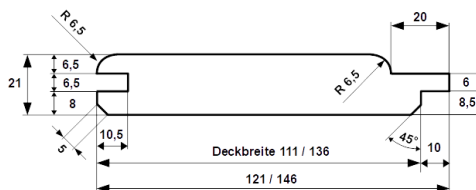

01 Blockhausprofile

Blockhausbohlen gerundet

Dimension in mm	Holzart	Qualität	Verpackungseinheit		Länge
			Stück je Bund	Bund je Paket	
38,5 x 120	nordische Fichte	hbf - Sortierung	2 Stück je Bund	18 Bund je Paket	naturbelassen
38,5 x 146	nordische Fichte	hbf - Sortierung	auf Anfrage		naturbelassen

Blockhausprofil

Dimension in mm	Holzart	Qualität	Verpackungseinheit			Länge (alle 30 cm steigend)
18,5 x 96	nordische Fichte	hbf - Sortierung	6 Stück je Bund	22 Bund je Paket	naturbelassen	2,1 m - 5,1 m
18,5 x 96	nordische Fichte	hbf - Sortierung	6 Stück je Bund	22 Bund je Paket	KDI "grün" oder "braun"	2,1 m - 5,1 m

Blockhausprofil

Dimension in mm	Holzart	Qualität	Verpackungseinheit			Länge
21 x 96	europäische Lärche	hbf - Sortierung	5 Stück je Bund	11 Bund je Paket	naturbelassen	auf Anfrage

Duoprofil einseitig gerundet/gefast

Dimension in mm	Holzart	Qualität	Verpackungseinheit			Länge
18,5 x 121	nordische Fichte	hbf - Sortierung	6 Stück je Bund	18 Bund je Paket	naturbelassen	auf Anfrage

Duoprofil einseitig gerundet/gefast

Dimension in mm	Holzart	Qualität	Verpackungseinheit			Länge
21 x 121	nordische Fichte	hbf - Sortierung	5 Stück je Bund	18 Bund je Paket	naturbelassen	auf Anfrage
21 x 146	europäische Lärche	hbf - Sortierung	3 Stück je Bund	21 Bund je Paket	naturbelassen	auf Anfrage