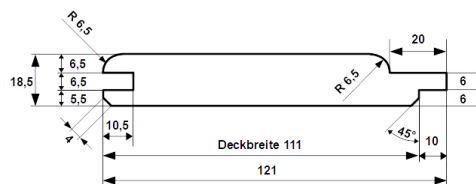

Blockhausbohlen einseitig gerundet/gefast

Dimension in mm	Holzart	Qualität	Verpackungseinheit		Länge
			Stück je Bund	Bund je Paket	
45 x 146	nordische Fichte	hbf - Sortierung	auf Anfrage		naturbelassen
45 x 146	europäische Lärche	hbf - Sortierung	auf Anfrage		naturbelassen

Blockhausprofil

Dimension in mm	Holzart	Qualität	Verpackungseinheit			Länge (alle 30 cm steigend)
18,5 x 96	nordische Fichte	hbf - Sortierung	6 Stück je Bund	22 Bund je Paket	naturbelassen	2,1 m - 5,1 m
18,5 x 96	nordische Fichte	hbf - Sortierung	6 Stück je Bund	22 Bund je Paket	KDI "grün" oder "braun"	2,1 m - 5,1 m

Blockhausprofil

Dimension in mm	Holzart	Qualität	Verpackungseinheit			Länge
21 x 96	europäische Lärche	hbf - Sortierung	5 Stück je Bund	11 Bund je Paket	naturbelassen	auf Anfrage

Duoprofil einseitig gerundet/gefast

Dimension in mm	Holzart	Qualität	Verpackungseinheit			Länge
18,5 x 121	nordische Fichte	hbf - Sortierung	6 Stück je Bund	18 Bund je Paket	naturbelassen	auf Anfrage

Duoprofil einseitig gerundet/gefast

Dimension in mm	Holzart	Qualität	Verpackungseinheit			Länge
21 x 121	nordische Fichte	hbf - Sortierung	5 Stück je Bund	18 Bund je Paket	naturbelassen	auf Anfrage
21 x 146	europäische Lärche	hbf - Sortierung	3 Stück je Bund	21 Bund je Paket	naturbelassen	auf Anfrage