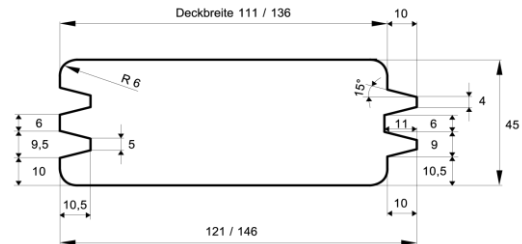

01 Blockhausprofile

Blockhausbohlen gerundet

Dimension in mm	Holzart	Qualität	Verpackungseinheit		Länge
			Stück je Bund	Bund je Paket	
38,5 x 120	nordische Fichte	hbf - Sortierung	2 Stück je Bund	18 Bund je Paket	naturbelassen
38,5 x 146	nordische Fichte	hbf - Sortierung	auf Anfrage		naturbelassen

Blockhausbohlen gerundet

Dimension in mm	Holzart	Qualität	Verpackungseinheit		Länge
			Stück je Bund	Bund je Paket	
45 x 121	nordische Fichte	hbf - Sortierung	auf Anfrage		naturbelassen
45 x 146	nordische Fichte	hbf - Sortierung	1 Stück je Bund	28 Bund je Paket	naturbelassen
45 x 146	europäische Lärche	hbf - Sortierung	1 Stück je Bund	28 Bund je Paket	naturbelassen

Blockhausbohlen einseitig gerundet/gefast

Dimension in mm	Holzart	Qualität	Verpackungseinheit		Länge
			Stück je Bund	Bund je Paket	
45 x 146	nordische Fichte	hbf - Sortierung	auf Anfrage		naturbelassen
45 x 146	europäische Lärche	hbf - Sortierung	auf Anfrage		naturbelassen

Blockhausprofil

Dimension in mm	Holzart	Qualität	Verpackungseinheit			Länge
21 x 96	europäische Lärche	hbf - Sortierung	5 Stück je Bund	11 Bund je Paket	naturbelassen	auf Anfrage

Duoprofil einseitig gerundet/gefast