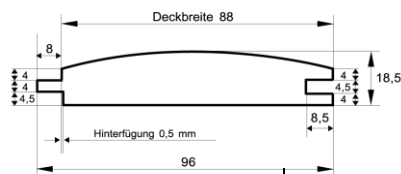

01 Blockhausprofile

Blockhausbohlen gerundet

Dimension in mm	Holzart	Qualität	Verpackungseinheit		Länge
			Stück je Bund	Bund je Paket	
38,5 x 120	nordische Fichte	hbf - Sortierung	2 Stück je Bund	18 Bund je Paket	naturbelassen
38,5 x 146	nordische Fichte	hbf - Sortierung	auf Anfrage		naturbelassen

Blockhausbohlen gerundet

Dimension in mm	Holzart	Qualität	Verpackungseinheit		Länge
			Stück je Bund	Bund je Paket	
45 x 121	nordische Fichte	hbf - Sortierung	auf Anfrage		naturbelassen
45 x 146	nordische Fichte	hbf - Sortierung	1 Stück je Bund	28 Bund je Paket	naturbelassen
45 x 146	europäische Lärche	hbf - Sortierung	1 Stück je Bund	28 Bund je Paket	naturbelassen

Blockhausbohlen einseitig gerundet/gefast

Dimension in mm	Holzart	Qualität	Verpackungseinheit		Länge
			Stück je Bund	Bund je Paket	
45 x 146	nordische Fichte	hbf - Sortierung	auf Anfrage		naturbelassen
45 x 146	europäische Lärche	hbf - Sortierung	auf Anfrage		naturbelassen

Blockhausprofil

Dimension in mm	Holzart	Qualität	Verpackungseinheit			Länge (alle 30 cm steigend)
18,5 x 96	nordische Fichte	hbf - Sortierung	6 Stück je Bund	22 Bund je Paket	naturbelassen	2,1 m - 5,1 m
18,5 x 96	nordische Fichte	hbf - Sortierung	6 Stück je Bund	22 Bund je Paket	KDI "grün" oder "braun"	2,1 m - 5,1 m