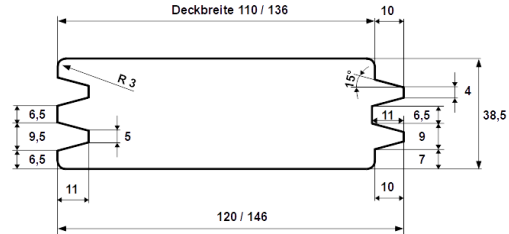

01 Blockhausprofile

Blockhausbohlen gerundet

Dimension in mm	Holzart	Qualität	Verpackungseinheit		Länge
			Stück je Bund	Bund je Paket	
38,5 x 120	nordische Fichte	hbf - Sortierung	2 Stück je Bund	18 Bund je Paket	naturbelassen
38,5 x 146	nordische Fichte	hbf - Sortierung	auf Anfrage		naturbelassen

Blockhausbohlen gerundet

Dimension in mm	Holzart	Qualität	Verpackungseinheit		Länge
			Stück je Bund	Bund je Paket	
45 x 121	nordische Fichte	hbf - Sortierung	auf Anfrage		naturbelassen
45 x 146	nordische Fichte	hbf - Sortierung	1 Stück je Bund	28 Bund je Paket	naturbelassen
45 x 146	europäische Lärche	hbf - Sortierung	1 Stück je Bund	28 Bund je Paket	naturbelassen

Blockhausbohlen einseitig gerundet/gefast

Dimension in mm	Holzart	Qualität	Verpackungseinheit		Länge
			Stück je Bund	Bund je Paket	
45 x 146	nordische Fichte	hbf - Sortierung	auf Anfrage		naturbelassen
45 x 146	europäische Lärche	hbf - Sortierung	auf Anfrage		naturbelassen

Blockhausprofil

Dimension in mm	Holzart	Qualität	Verpackungseinheit			Länge
21 x 96	europäische Lärche	hbf - Sortierung	5 Stück je Bund	11 Bund je Paket	naturbelassen	auf Anfrage

Duoprofil einseitig gerundet/gefast