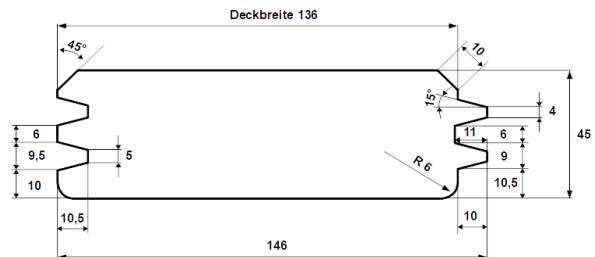

01 Blockhausprofile

Blockhausbohlen gerundet

Dimension in mm	Holzart	Qualität	Verpackungseinheit		Länge
			Stück je Bund	Bund je Paket	
38,5 x 120	nordische Fichte	hbf - Sortierung	2 Stück je Bund	18 Bund je Paket	naturbelassen
38,5 x 146	nordische Fichte	hbf - Sortierung	auf Anfrage		naturbelassen

Blockhausbohlen gerundet

Dimension in mm	Holzart	Qualität	Verpackungseinheit		Länge
			Stück je Bund	Bund je Paket	
45 x 121	nordische Fichte	hbf - Sortierung	auf Anfrage		naturbelassen
45 x 146	nordische Fichte	hbf - Sortierung	1 Stück je Bund	28 Bund je Paket	naturbelassen
45 x 146	europäische Lärche	hbf - Sortierung	1 Stück je Bund	28 Bund je Paket	naturbelassen

Blockhausbohlen einseitig gerundet/gefast

Dimension in mm	Holzart	Qualität	Verpackungseinheit		Länge
			Stück je Bund	Bund je Paket	
45 x 146	nordische Fichte	hbf - Sortierung	auf Anfrage		naturbelassen
45 x 146	europäische Lärche	hbf - Sortierung	auf Anfrage		naturbelassen

Blockhausprofil

Dimension in mm	Holzart	Qualität	Verpackungseinheit			Länge
21 x 96	europäische Lärche	hbf - Sortierung	5 Stück je Bund	11 Bund je Paket	naturbelassen	auf Anfrage

Duoprofil einseitig gerundet/gefast