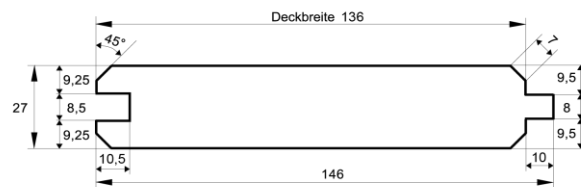

Fasebretter 4-seitig gefast

Dimension in mm	Holzart	Qualität	Verpackungseinheit	Länge
27 x 146	nordische Fichte	hbf - Sortierung	3 Stück je Bund | 14 Bund je Paket	naturbelassen auf Anfrage
27 x 146	europäische Lärche	hbf - Sortierung	3 Stück je Bund | 14 Bund je Paket	naturbelassen auf Anfrage

Achtung: Alle Angaben sind ohne Gewähr. Es wird keine Verantwortung für Fehler oder Änderungen übernommen.