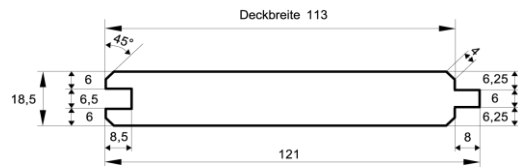

Fasebretter 4-seitig gefast

Dimension in mm	Holzart	Qualität	Verpackungseinheit	Länge
18,5 x 121	nordische Fichte	hbf - Sortierung	6 Stück/Bund	naturbelassen auf Anfrage