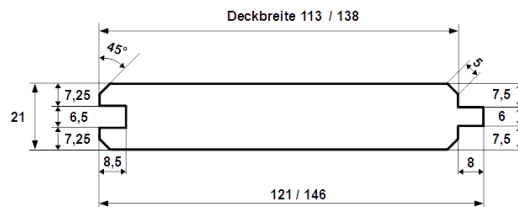

### Fasebretter

Dimension in mm	Holzart	Qualität	Verpackungseinheit			Länge (alle 30 cm steigend)
28,5 x 121	nordische Fichte	hbf - Sortierung	4 Stück je Bund	18 Bund je Paket	naturbelassen	2,4 m - 5,4 m

### Fasebretter

Dimension in mm	Holzart	Qualität	Verpackungseinheit			Länge
21 x 146	europäische Lärche	hbf - Sortierung	3 Stück je Bund	21 Bund je Paket	naturbelassen	auf Anfrage

## Fasebretter 4-seitig gefast

Dimension in mm	Holzart	Qualität	Verpackungseinheit	Länge
18,5 x 121	nordische Fichte	hbf - Sortierung	6 Stück/Bund	naturbelassen auf Anfrage

## Fasebretter 4-seitig gefast

Dimension in mm	Holzart	Qualität	Verpackungseinheit	Länge
21 x 121	nordische Fichte	hbf - Sortierung	5 Stück/Bund	naturbelassen auf Anfrage
21 x 146	europäische Lärche	hbf - Sortierung	3 Stück/Bund	naturbelassen auf Anfrage