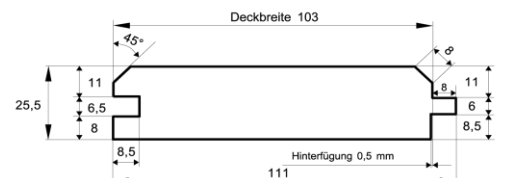

### Fasebretter

Dimension in mm	Holzart	Qualität	Verpackungseinheit			Länge (alle 30 cm steigend)
18,5 x 121	nordische Fichte	hbf - Sortierung	6 Stück je Bund	18 Bund je Paket	naturbelassen	2,7 m - 5,4 m

### Fasebretter

Dimension in mm	Holzart	Qualität	Verpackungseinheit			Länge (alle 30 cm steigend)
22,5 x 121	nordische Fichte	hbf - Sortierung	5 Stück je Bund	18 Bund je Paket	naturbelassen	2,4 m - 5,4 m
22,5 x 121	nordische Fichte	hbf - Sortierung	5 Stück je Bund	18 Bund je Paket	2 x rundum weiß grundiert für Außen	3,9 m - 5,1 m

### Fasebretter

Dimension in mm	Holzart	Qualität	Verpackungseinheit			Länge (alle 30 cm steigend)
25,5 x 111	nordische Fichte	hbf - Sortierung	5 Stück je Bund	18 Bund je Paket	naturbelassen	2,7 m - 5,1 m

### Fasebretter

Dimension in mm	Holzart	Qualität	Verpackungseinheit			Länge (alle 30 cm steigend)
28,5 x 121	nordische Fichte	hbf - Sortierung	4 Stück je Bund	18 Bund je Paket	naturbelassen	2,4 m - 5,4 m