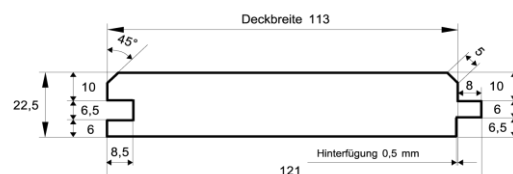

### Fasebretter

Dimension in mm	Holzart	Qualität	Verpackungseinheit			Länge (alle 30 cm steigend)
18,5 x 121	nordische Fichte	hbf - Sortierung	6 Stück je Bund	18 Bund je Paket	naturbelassen	2,7 m - 5,4 m

### Fasebretter

Dimension in mm	Holzart	Qualität	Verpackungseinheit			Länge (alle 30 cm steigend)
22,5 x 121	nordische Fichte	hbf - Sortierung	5 Stück je Bund	18 Bund je Paket	naturbelassen	2,4 m - 5,4 m
22,5 x 121	nordische Fichte	hbf - Sortierung	5 Stück je Bund	18 Bund je Paket	2 x rundum weiß grundiert für Außen	3,9 m - 5,1 m

### Fasebretter

Dimension in mm	Holzart	Qualität	Verpackungseinheit			Länge (alle 30 cm steigend)
25,5 x 111	nordische Fichte	hbf - Sortierung	5 Stück je Bund	18 Bund je Paket	naturbelassen	2,7 m - 5,1 m

### Fasebretter

Dimension in mm	Holzart	Qualität	Verpackungseinheit			Länge (alle 30 cm steigend)
28,5 x 121	nordische Fichte	hbf - Sortierung	4 Stück je Bund	18 Bund je Paket	naturbelassen	2,4 m - 5,4 m