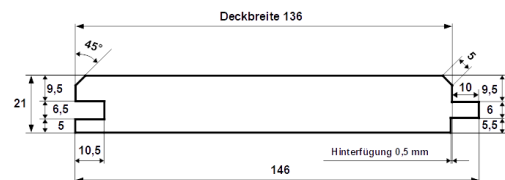

### Fasebretter

Dimension in mm	Holzart	Qualität	Verpackungseinheit			Länge (alle 30 cm steigend)
22,5 x 121	nordische Fichte	hbf - Sortierung	5 Stück je Bund	18 Bund je Paket	naturbelassen	2,4 m - 5,4 m
22,5 x 121	nordische Fichte	hbf - Sortierung	5 Stück je Bund	18 Bund je Paket	2 x rundum weiß grundiert für Außen	3,9 m - 5,1 m

### Fasebretter

Dimension in mm	Holzart	Qualität	Verpackungseinheit			Länge (alle 30 cm steigend)
25,5 x 111	nordische Fichte	hbf - Sortierung	5 Stück je Bund	18 Bund je Paket	naturbelassen	2,7 m - 5,1 m

### Fasebretter

Dimension in mm	Holzart	Qualität	Verpackungseinheit			Länge (alle 30 cm steigend)
28,5 x 121	nordische Fichte	hbf - Sortierung	4 Stück je Bund	18 Bund je Paket	naturbelassen	2,4 m - 5,4 m

### Fasebretter

Dimension in mm	Holzart	Qualität	Verpackungseinheit			Länge
21 x 146	europäische Lärche	hbf - Sortierung	3 Stück je Bund	21 Bund je Paket	naturbelassen	auf Anfrage