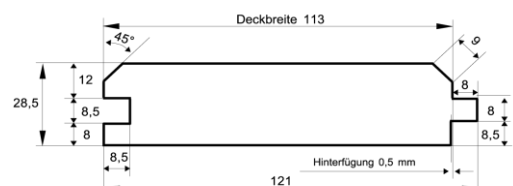

### Fasebretter

Dimension in mm	Holzart	Qualität	Verpackungseinheit			Länge (alle 30 cm steigend)
18,5 x 121	nordische Fichte	hbf - Sortierung	6 Stück je Bund	18 Bund je Paket	naturbelassen	2,7 m - 5,4 m

### Fasebretter

Dimension in mm	Holzart	Qualität	Verpackungseinheit			Länge (alle 30 cm steigend)
22,5 x 121	nordische Fichte	hbf - Sortierung	5 Stück je Bund	18 Bund je Paket	naturbelassen	2,4 m - 5,4 m
22,5 x 121	nordische Fichte	hbf - Sortierung	5 Stück je Bund	18 Bund je Paket	2 x rundum weiß grundiert für Außen	3,9 m - 5,1 m

### Fasebretter

Dimension in mm	Holzart	Qualität	Verpackungseinheit			Länge (alle 30 cm steigend)
25,5 x 111	nordische Fichte	hbf - Sortierung	5 Stück je Bund	18 Bund je Paket	naturbelassen	2,7 m - 5,1 m

### Fasebretter

Dimension in mm	Holzart	Qualität	Verpackungseinheit			Länge (alle 30 cm steigend)
28,5 x 121	nordische Fichte	hbf - Sortierung	4 Stück je Bund	18 Bund je Paket	naturbelassen	2,4 m - 5,4 m