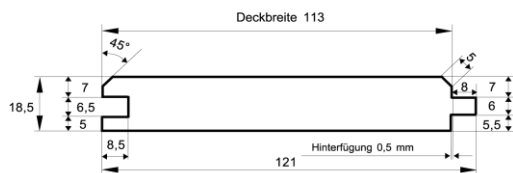

### Fasebretter

Dimension in mm	Holzart	Qualität	Verpackungseinheit			Länge (alle 30 cm steigend)
18,5 x 121	nordische Fichte	hbf - Sortierung	6 Stück je Bund	18 Bund je Paket	naturbelassen	2,7 m - 5,4 m

### Fasebretter

Dimension in mm	Holzart	Qualität	Verpackungseinheit			Länge (alle 30 cm steigend)
22,5 x 121	nordische Fichte	hbf - Sortierung	5 Stück je Bund	18 Bund je Paket	naturbelassen	2,4 m - 5,4 m
22,5 x 121	nordische Fichte	hbf - Sortierung	5 Stück je Bund	18 Bund je Paket	2 x rundum weiß grundiert für Außen	3,9 m - 5,1 m

### Fasebretter

Dimension in mm	Holzart	Qualität	Verpackungseinheit			Länge (alle 30 cm steigend)
25,5 x 111	nordische Fichte	hbf - Sortierung	5 Stück je Bund	18 Bund je Paket	naturbelassen	2,7 m - 5,1 m

### Fasebretter

Dimension in mm	Holzart	Qualität	Verpackungseinheit			Länge (alle 30 cm steigend)
28,5 x 121	nordische Fichte	hbf - Sortierung	4 Stück je Bund	18 Bund je Paket	naturbelassen	2,4 m - 5,4 m