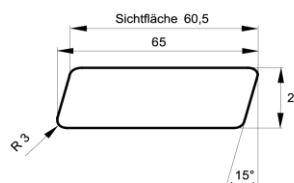

Rhombusprofil gerundet

Dimension in mm	Holzart	Qualität	Verpackungseinheit	Länge
21 x 65	nordische Fichte	hbf - Sortierung	5 Stück je Bund | 15 Bund je Paket	naturbelassen auf Anfrage
21 x 65	europäische Lärche	hbf - Sortierung	5 Stück je Bund | 15 Bund je Paket	naturbelassen auf Anfrage
21 x 65	europäische Lärche	hbf - Sortierung	5 Stück je Bund | 15 Bund je Paket	Vergrauungslasur (granit) auf Anfrage