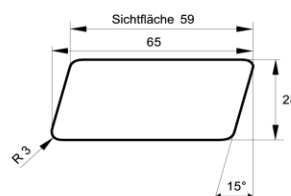

Rhombusprofil gerundet

Dimension in mm	Holzart	Qualität	Verpackungseinheit	Länge
28 x 65	nordische Fichte	hbf - Sortierung	4 Stück je Bund | 15 Bund je Paket	naturbelassen auf Anfrage
28 x 65	europäische Lärche	hbf - Sortierung	4 Stück je Bund | 15 Bund je Paket	naturbelassen auf Anfrage