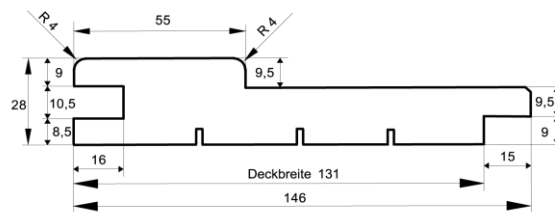

03 Fassadenprofile

Bodendeckelschalung

Dimension in mm	Holzart	Qualität	Verpackungseinheit			Länge
28 x 146	nordische Fichte	hbf - Sortierung	2 Stück je Bund	21 Bund je Paket	naturbelassen	2,4 m - 5,4 m
28 x 146	europäische Lärche	hbf - Sortierung	2 Stück je Bund	21 Bund je Paket	naturbelassen	auf Anfrage

Doppelrautenprofil

Dimension in mm	Holzart	Qualität	Verpackungseinheit			Länge
27 x 146	nordische Fichte	hbf - Sortierung	3 Stück je Bund	14 Bund je Paket	naturbelassen	auf Anfrage
27 x 146	europäische Lärche	hbf - Sortierung	3 Stück je Bund	14 Bund je Paket	naturbelassen	auf Anfrage

Fassadenprofil

Dimension in mm	Holzart	Qualität	Verpackungseinheit			Länge
14/22 x 146	nordische Fichte	hbf - Sortierung	4 Stück je Bund	21 Bund je Paket	naturbelassen	2,4 m - 5,1m
14/22 x 146	europäische Lärche	hbf - Sortierung	4 Stück je Bund	21 Bund je Paket	naturbelassen	auf Anfrage

Fassadenprofil Sichtseite sägerauh

Dimension in mm	Holzart	Qualität	Verpackungseinheit			Länge
14/22 x 146	nordische Fichte	hbf - Sortierung	4 Stück je Bund	21 Bund je Paket	naturbelassen	auf Anfrage
14/22 x 146	europäische Lärche	hbf - Sortierung	4 Stück je Bund	21 Bund je Paket	naturbelassen	auf Anfrage