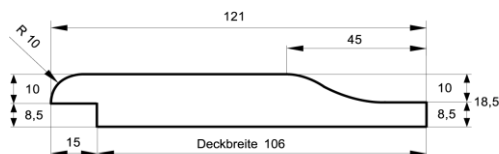

Rhombusprofil gerundet

Dimension in mm	Holzart	Qualität	Verpackungseinheit	Länge
28 x 65	nordische Fichte	hbf - Sortierung	4 Stück je Bund 15 Bund je Paket	naturbelassen auf Anfrage
28 x 65	europäische Lärche	hbf - Sortierung	4 Stück je Bund 15 Bund je Paket	naturbelassen auf Anfrage

Rhombusprofil gerundet

Dimension in mm	Holzart	Qualität	Verpackungseinheit			Länge
21 x 90	nordische Fichte	hbf - Sortierung	5 Stück je Bund	11 Bund je Paket	naturbelassen	auf Anfrage
21 x 90	europäische Lärche	hbf - Sortierung	5 Stück je Bund	11 Bund je Paket	naturbelassen	auf Anfrage

Rhombusprofil gerundet

Dimension in mm	Holzart	Qualität	Verpackungseinheit			Länge
35 x 55	europäische Lärche	hbf - Sortierung	auf Anfrage		naturbelassen	auf Anfrage

Stülpchalung mit Wechselfalz

Dimension in mm	Holzart	Qualität	Verpackungseinheit			Länge (alle 30 cm steigend)
21 x 146	europäische Lärche	hbf - Sortierung	3 Stück je Bund	21 Bund je Paket	naturbelassen	auf Anfrage

Stülpchalung mit Wechselfalz

Dimension in mm	Holzart	Qualität	Verpackungseinheit			Länge (alle 30 cm steigend)
18,5 x 121	nordische Fichte	hbf - Sortierung	6 Stück je Bund	18 Bund je Paket	naturbelassen	2,1 m - 5,1 m
18,5 x 121	nordische Fichte	hbf - Sortierung	6 Stück je Bund	18 Bund je Paket	KDI "grün" oder "braun"	auf Anfrage