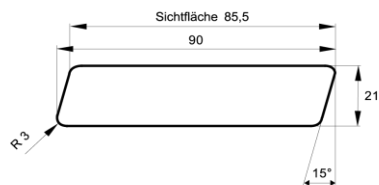

Rhombusprofil gerundet

Dimension in mm	Holzart	Qualität	Verpackungseinheit			Länge
21 x 90	nordische Fichte	hbf - Sortierung	5 Stück je Bund	11 Bund je Paket	naturbelassen	auf Anfrage
21 x 90	europäische Lärche	hbf - Sortierung	5 Stück je Bund	11 Bund je Paket	naturbelassen	auf Anfrage