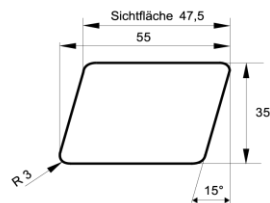

Rhombusprofil gerundet

Dimension in mm	Holzart	Qualität	Verpackungseinheit			Länge
35 x 55	europäische Lärche	hbf - Sortierung	auf Anfrage		naturbelassen	auf Anfrage