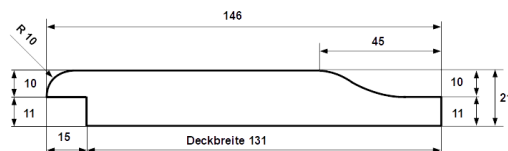

Rhombusprofil gerundet

Dimension in mm	Holzart	Qualität	Verpackungseinheit	Länge
28 x 65	nordische Fichte	hbf - Sortierung	4 Stück je Bund 15 Bund je Paket	naturbelassen auf Anfrage
28 x 65	europäische Lärche	hbf - Sortierung	4 Stück je Bund 15 Bund je Paket	naturbelassen auf Anfrage

Rhombusprofil gerundet

Dimension in mm	Holzart	Qualität	Verpackungseinheit			Länge
21 x 90	nordische Fichte	hbf - Sortierung	5 Stück je Bund	11 Bund je Paket	naturbelassen	auf Anfrage
21 x 90	europäische Lärche	hbf - Sortierung	5 Stück je Bund	11 Bund je Paket	naturbelassen	auf Anfrage

Rhombusprofil gerundet

Dimension in mm	Holzart	Qualität	Verpackungseinheit			Länge
35 x 55	europäische Lärche	hbf - Sortierung	auf Anfrage		naturbelassen	auf Anfrage

Stülpchalung mit Wechselfalz

Dimension in mm	Holzart	Qualität	Verpackungseinheit			Länge (alle 30 cm steigend)
21 x 146	europäische Lärche	hbf - Sortierung	3 Stück je Bund	21 Bund je Paket	naturbelassen	auf Anfrage