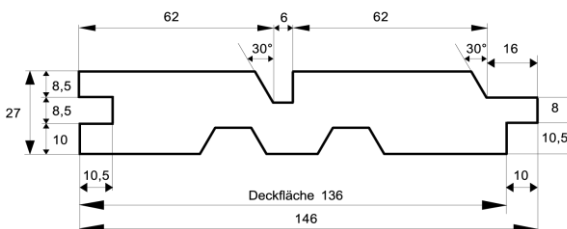

03 Fassadenprofile

Bodendeckelschalung

Dimension in mm	Holzart	Qualität	Verpackungseinheit			Länge
28 x 146	nordische Fichte	hbf - Sortierung	2 Stück je Bund	21 Bund je Paket	naturbelassen	2,4 m - 5,4 m
28 x 146	europäische Lärche	hbf - Sortierung	2 Stück je Bund	21 Bund je Paket	naturbelassen	auf Anfrage

Doppelrautenprofil

Dimension in mm	Holzart	Qualität	Verpackungseinheit			Länge
27 x 146	nordische Fichte	hbf - Sortierung	3 Stück je Bund	14 Bund je Paket	naturbelassen	auf Anfrage
27 x 146	europäische Lärche	hbf - Sortierung	3 Stück je Bund	14 Bund je Paket	naturbelassen	auf Anfrage

Fassadenprofil

Dimension in mm	Holzart	Qualität	Verpackungseinheit			Länge
14/22 x 146	nordische Fichte	hbf - Sortierung	4 Stück je Bund	21 Bund je Paket	naturbelassen	2,4 m - 5,1m
14/22 x 146	europäische Lärche	hbf - Sortierung	4 Stück je Bund	21 Bund je Paket	naturbelassen	auf Anfrage

Fassadenprofil Sichtseite sägerauh

Dimension in mm	Holzart	Qualität	Verpackungseinheit			Länge
14/22 x 146	nordische Fichte	hbf - Sortierung	4 Stück je Bund	21 Bund je Paket	naturbelassen	auf Anfrage
14/22 x 146	europäische Lärche	hbf - Sortierung	4 Stück je Bund	21 Bund je Paket	naturbelassen	auf Anfrage