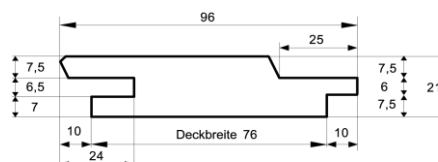

Fassadenschrägprofil

Dimension in mm	Holzart	Qualität	Verpackungseinheit	Länge
21 x 96	nordische Fichte	hbf - Sortierung	5 Stück/Bund	naturbelassen auf Anfrage
21 x 96	europäische Lärche	hbf - Sortierung	5 Stück je Bund | 22 Bund je Paket	naturbelassen auf Anfrage