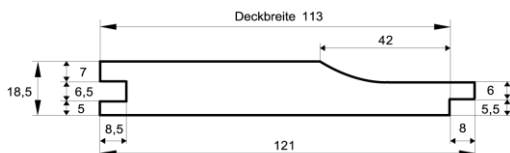

Stülpchalung mit Nut und Feder

Dimension in mm	Holzart	Qualität	Verpackungseinheit			Länge
18,5 x 121	nordische Fichte	hbf - Sortierung	6 Stück je Bund	18 Bund je Paket	naturbelassen	auf Anfrage
18,5 x 121	nordische Fichte	hbf - Sortierung	6 Stück je Bund	18 Bund je Paket	KDI "grün" oder "braun"	auf Anfrage

Achtung: Alle Angaben sind ohne Gewähr. Es wird keine Verantwortung für Fehler oder Änderungen übernommen.