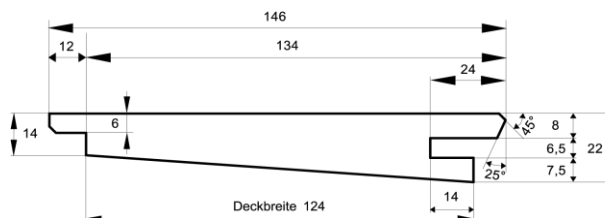

03 Fassadenprofile

Bodendeckelschalung

Dimension in mm	Holzart	Qualität	Verpackungseinheit			Länge
28 x 146	nordische Fichte	hbf - Sortierung	2 Stück je Bund	21 Bund je Paket	naturbelassen	2,4 m - 5,4 m
28 x 146	europäische Lärche	hbf - Sortierung	2 Stück je Bund	21 Bund je Paket	naturbelassen	auf Anfrage

Doppelrautenprofil

Dimension in mm	Holzart	Qualität	Verpackungseinheit			Länge
27 x 146	nordische Fichte	hbf - Sortierung	3 Stück je Bund	14 Bund je Paket	naturbelassen	auf Anfrage
27 x 146	europäische Lärche	hbf - Sortierung	3 Stück je Bund	14 Bund je Paket	naturbelassen	auf Anfrage

Fassadenprofil

Dimension in mm	Holzart	Qualität	Verpackungseinheit			Länge
14/22 x 146	nordische Fichte	hbf - Sortierung	4 Stück je Bund	21 Bund je Paket	naturbelassen	2,4 m - 5,1m
14/22 x 146	europäische Lärche	hbf - Sortierung	4 Stück je Bund	21 Bund je Paket	naturbelassen	auf Anfrage

Fassadenprofil Sichtseite sägerauh

Dimension in mm	Holzart	Qualität	Verpackungseinheit			Länge
14/22 x 146	nordische Fichte	hbf - Sortierung	4 Stück je Bund	21 Bund je Paket	naturbelassen	auf Anfrage
14/22 x 146	europäische Lärche	hbf - Sortierung	4 Stück je Bund	21 Bund je Paket	naturbelassen	auf Anfrage