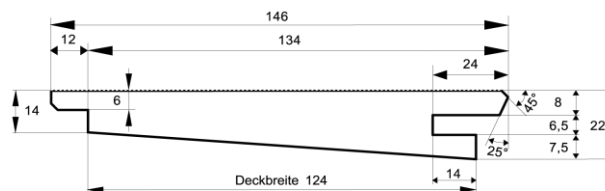

03 Fassadenprofile

Bodendeckelschalung

Dimension in mm	Holzart	Qualität	Verpackungseinheit			Länge
28 x 146	nordische Fichte	hbf - Sortierung	2 Stück je Bund	21 Bund je Paket	naturbelassen	2,4 m - 5,4 m
28 x 146	europäische Lärche	hbf - Sortierung	2 Stück je Bund	21 Bund je Paket	naturbelassen	auf Anfrage

Doppelrautenprofil

Dimension in mm	Holzart	Qualität	Verpackungseinheit			Länge
27 x 146	nordische Fichte	hbf - Sortierung	3 Stück je Bund	14 Bund je Paket	naturbelassen	auf Anfrage
27 x 146	europäische Lärche	hbf - Sortierung	3 Stück je Bund	14 Bund je Paket	naturbelassen	auf Anfrage

Fassadenprofil

Dimension in mm	Holzart	Qualität	Verpackungseinheit			Länge
14/22 x 146	nordische Fichte	hbf - Sortierung	4 Stück je Bund	21 Bund je Paket	naturbelassen	2,4 m - 5,1m
14/22 x 146	europäische Lärche	hbf - Sortierung	4 Stück je Bund	21 Bund je Paket	naturbelassen	auf Anfrage

Fassadenprofil Sichtseite sägerauh

Dimension in mm	Holzart	Qualität	Verpackungseinheit			Länge
14/22 x 146	nordische Fichte	hbf - Sortierung	4 Stück je Bund	21 Bund je Paket	naturbelassen	auf Anfrage
14/22 x 146	europäische Lärche	hbf - Sortierung	4 Stück je Bund	21 Bund je Paket	naturbelassen	auf Anfrage