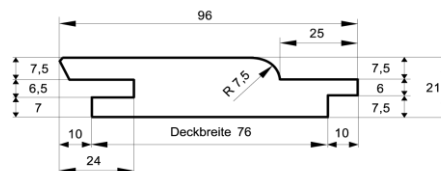

Doppelrautenprofil

Dimension in mm	Holzart	Qualität	Verpackungseinheit			Länge
27 x 146	nordische Fichte	hbf - Sortierung	3 Stück je Bund	14 Bund je Paket	naturbelassen	auf Anfrage
27 x 146	europäische Lärche	hbf - Sortierung	3 Stück je Bund	14 Bund je Paket	naturbelassen	auf Anfrage

Fassadenprofil

Dimension in mm	Holzart	Qualität	Verpackungseinheit			Länge
14/22 x 146	nordische Fichte	hbf - Sortierung	4 Stück je Bund	21 Bund je Paket	naturbelassen	2,4 m - 5,1m
14/22 x 146	europäische Lärche	hbf - Sortierung	4 Stück je Bund	21 Bund je Paket	naturbelassen	auf Anfrage

Fassadenprofil Sichtseite sägerauh

Dimension in mm	Holzart	Qualität	Verpackungseinheit			Länge
14/22 x 146	nordische Fichte	hbf - Sortierung	4 Stück je Bund	21 Bund je Paket	naturbelassen	auf Anfrage
14/22 x 146	europäische Lärche	hbf - Sortierung	4 Stück je Bund	21 Bund je Paket	naturbelassen	auf Anfrage

Fassadenrundprofil

Dimension in mm	Holzart	Qualität	Verpackungseinheit	Länge
21 x 96	nordische Fichte	hbf - Sortierung	5 Stück/Bund	naturbelassen auf Anfrage
21 x 96	europäische Lärche	hbf - Sortierung	5 Stück/Bund	naturbelassen auf Anfrage