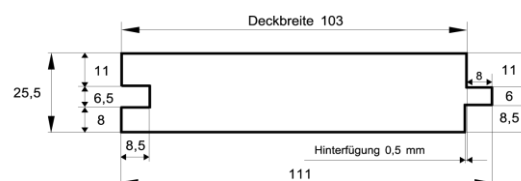

### Hobeldielen

Dimension in mm	Holzart	Qualität	Verpackungseinheit			Länge (alle 30 cm steigend)
22,5 x 121	nordische Fichte	A - Sortierung	5 Stück je Bund	18 Bund je Paket	naturbelassen	2,4 m - 5,1 m

### Hobeldielen

Dimension in mm	Holzart	Qualität	Verpackungseinheit			Länge (alle 30 cm steigend)
25,5 x 111	nordische Fichte	A - Sortierung	5 Stück je Bund	18 Bund je Paket	naturbelassen	2,7 m - 5,1 m

### Hobeldielen

Dimension in mm	Holzart	Qualität	Verpackungseinheit			Länge (alle 30 cm steigend)
28,5 x 121	nordische Fichte	A - Sortierung	4 Stück je Bund	18 Bund je Paket	naturbelassen	2,4 m - 5,1 m

### Massivholzdielen rundum Nut und Feder mit Mikrofase

Dimension in mm	Holzart	Qualität	Verpackungseinheit			Länge
21 x 142	nordische Fichte	A - Sortierung	4 Stück je Bund	21 Bund je Paket	naturbelassen, 9% +/- 2% Holzfeuchte	auf Anfrage
21 x 142	Kiefer	A - Sortierung	4 Stück je Bund	21 Bund je Paket	naturbelassen, 9% +/- 2% Holzfeuchte	auf Anfrage