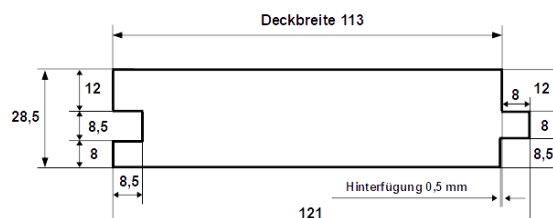

### Hobeldielen

Dimension in mm	Holzart	Qualität	Verpackungseinheit			Länge (alle 30 cm steigend)
22,5 x 121	nordische Fichte	A - Sortierung	5 Stück je Bund	18 Bund je Paket	naturbelassen	2,4 m - 5,1 m

### Hobeldielen

Dimension in mm	Holzart	Qualität	Verpackungseinheit			Länge (alle 30 cm steigend)
25,5 x 111	nordische Fichte	A - Sortierung	5 Stück je Bund	18 Bund je Paket	naturbelassen	2,7 m - 5,1 m

### Hobeldielen

Dimension in mm	Holzart	Qualität	Verpackungseinheit			Länge (alle 30 cm steigend)
28,5 x 121	nordische Fichte	A - Sortierung	4 Stück je Bund	18 Bund je Paket	naturbelassen	2,4 m - 5,1 m

### Massivholzdielen rundum Nut und Feder mit Mikrofase

Dimension in mm	Holzart	Qualität	Verpackungseinheit			Länge
21 x 142	nordische Fichte	A - Sortierung	4 Stück je Bund	21 Bund je Paket	naturbelassen, 9% +/- 2% Holzfeuchte	auf Anfrage
21 x 142	Kiefer	A - Sortierung	4 Stück je Bund	21 Bund je Paket	naturbelassen, 9% +/- 2% Holzfeuchte	auf Anfrage