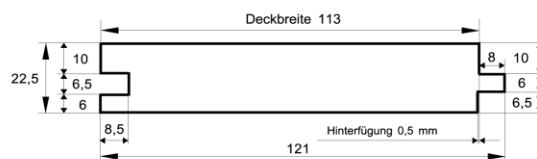

### Hobeldielen

Dimension in mm	Holzart	Qualität	Verpackungseinheit			Länge (alle 30 cm steigend)
22,5 x 121	nordische Fichte	A - Sortierung	5 Stück je Bund	18 Bund je Paket	naturbelassen	2,4 m - 5,1 m

### Hobeldielen

Dimension in mm	Holzart	Qualität	Verpackungseinheit			Länge (alle 30 cm steigend)
25,5 x 111	nordische Fichte	A - Sortierung	5 Stück je Bund	18 Bund je Paket	naturbelassen	2,7 m - 5,1 m

### Hobeldielen

Dimension in mm	Holzart	Qualität	Verpackungseinheit			Länge (alle 30 cm steigend)
28,5 x 121	nordische Fichte	A - Sortierung	4 Stück je Bund	18 Bund je Paket	naturbelassen	2,4 m - 5,1 m

### Massivholzdielen rundum Nut und Feder mit Mikrofase

Dimension in mm	Holzart	Qualität	Verpackungseinheit			Länge
21 x 142	nordische Fichte	A - Sortierung	4 Stück je Bund	21 Bund je Paket	naturbelassen, 9% +/- 2% Holzfeuchte	auf Anfrage
21 x 142	Kiefer	A - Sortierung	4 Stück je Bund	21 Bund je Paket	naturbelassen, 9% +/- 2% Holzfeuchte	auf Anfrage