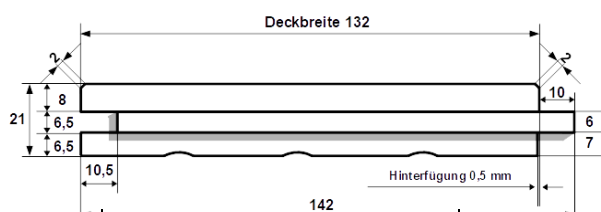

### Hobeldielen

Dimension in mm	Holzart	Qualität	Verpackungseinheit			Länge (alle 30 cm steigend)
22,5 x 121	nordische Fichte	A - Sortierung	5 Stück je Bund	18 Bund je Paket	naturbelassen	2,4 m - 5,1 m

### Hobeldielen

Dimension in mm	Holzart	Qualität	Verpackungseinheit			Länge (alle 30 cm steigend)
25,5 x 111	nordische Fichte	A - Sortierung	5 Stück je Bund	18 Bund je Paket	naturbelassen	2,7 m - 5,1 m

### Hobeldielen

Dimension in mm	Holzart	Qualität	Verpackungseinheit			Länge (alle 30 cm steigend)
28,5 x 121	nordische Fichte	A - Sortierung	4 Stück je Bund	18 Bund je Paket	naturbelassen	2,4 m - 5,1 m

### Massivholzdielen rundum Nut und Feder mit Mikrofase

Dimension in mm	Holzart	Qualität	Verpackungseinheit			Länge
21 x 142	nordische Fichte	A - Sortierung	4 Stück je Bund	21 Bund je Paket	naturbelassen, 9% +/- 2% Holzfeuchte	auf Anfrage
21 x 142	Kiefer	A - Sortierung	4 Stück je Bund	21 Bund je Paket	naturbelassen, 9% +/- 2% Holzfeuchte	auf Anfrage