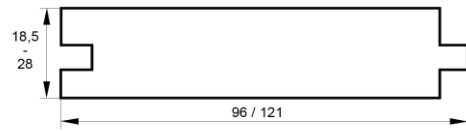

Rauhspund

Dimension in mm	Holzart	Verpackungseinheit			Länge
					(alle 30 cm steigend)
18,5 x 96	nordische Fichte	6 Stück je Bund	22 Bund je Paket	naturbelassen	2,4 m - 3,6 m 4,2 m + 4,8 m
19 x 96	nordische Fichte	auf Anfrage		naturbelassen	1,8 m - 5,4 m
19 x 121	nordische Fichte	auf Anfrage		naturbelassen	1,8 m - 5,4 m
21 x 121	nordische Fichte	auf Anfrage		naturbelassen	2,1 m - 5,4 m
24 x 121	nordische Fichte	auf Anfrage		naturbelassen	2,7 m - 5,4 m
28 x 121	nordische Fichte	auf Anfrage		naturbelassen	2,7 m - 5,4 m

Achtung: Alle Angaben sind ohne Gewähr. Es wird keine Verantwortung für Fehler oder Änderungen übernommen.