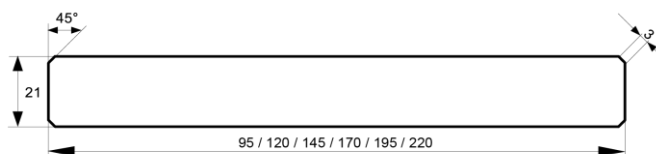

Glattkantbretter gefast

Dimension in mm	Holzart	Qualität	Verpackungseinheit			Länge
21 x 95	nordische Fichte	A - Sortierung	5 Stück je Bund	11 Bund je Paket	2 x rundum weiß grundiert für Außen	4,8 m + 5,1 m
21 x 120	nordische Fichte	A - Sortierung	5 Stück je Bund	9 Bund je Paket	2 x rundum weiß grundiert für Außen	4,8 m + 5,1 m
21 x 145	nordische Fichte	A - Sortierung	3 Stück je Bund	14 Bund je Paket	2 x rundum weiß grundiert für Außen	4,8 m + 5,1 m
21 x 170	nordische Fichte	A - Sortierung	3 Stück je Bund	12 Bund je Paket	2 x rundum weiß grundiert für Außen	4,8 m + 5,1 m
21 x 195	nordische Fichte	A - Sortierung	3 Stück je Bund	10 Bund je Paket	2 x rundum weiß grundiert für Außen	4,8 m + 5,1 m
21 x 220	nordische Fichte	A - Sortierung	2 Stück je Bund	15 Bund je Paket	2 x rundum weiß grundiert für Außen	4,8 m + 5,1 m