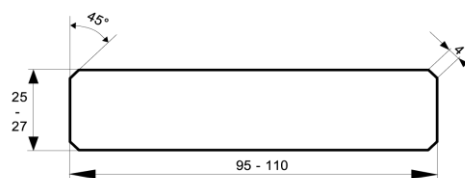

05 Glattkant

Balkonbretter gefast

Dimension in mm	Holzart	Qualität	Verpackungseinheit			Länge
27 x 145	nordische Fichte	A - Sortierung	3 Stück je Bund	14 Bund je Paket	naturbelassen	2,7 m + 3,0 m 4,8 m + 5,1 m
27 x 142	europäische Lärche	hbf - Sortierung	3 Stück je Bund	14 Bund je Paket	naturbelassen	auf Anfrage

Balkonbretter gefast

Dimension in mm	Holzart	Qualität	Verpackungseinheit			Länge
27 x 195	nordische Fichte	A - Sortierung	2 Stück je Bund	15 Bund je Paket	naturbelassen	2,7 m + 3,0 m 4,8 m + 5,1 m
27 x 192	europäische Lärche	hbf - Sortierung	2 Stück je Bund	15 Bund je Paket	naturbelassen	auf Anfrage

Einsteckbretter gefast

Dimension in mm	Holzart	Qualität	Verpackungseinheit			Länge
25 x 110	nordische Fichte	hbf - Sortierung	5 Stück je Bund	20 Bund je Paket	naturbelassen	auf Anfrage
27 x 95	nordische Fichte	hbf - Sortierung	4 Stück je Bund	22 Bund je Paket	naturbelassen	auf Anfrage

Glattkantbretter gefast

Dimension in mm	Holzart	Qualität	Verpackungseinheit			Länge (alle 30 cm steigend)
18 x 70	nordische Fichte	A - Sortierung	6 Stück je Bund	14 Bund je Paket	naturbelassen	2,7 m
18 x 95	nordische Fichte	A - Sortierung	6 Stück je Bund	11 Bund je Paket	naturbelassen	2,1 m - 5,4 m
18 x 120	nordische Fichte	A - Sortierung	6 Stück je Bund	9 Bund je Paket	naturbelassen	2,1 m - 5,1 m
18 x 145	nordische Fichte	A - Sortierung	3 Stück je Bund	14 Bund je Paket	naturbelassen	2,1 m - 5,4 m
18 x 170	nordische Fichte	A - Sortierung	3 Stück je Bund	12 Bund je Paket	naturbelassen	2,4 m - 5,1 m
18 x 195	nordische Fichte	A - Sortierung	3 Stück je Bund	10 Bund je Paket	naturbelassen	2,4 m - 5,1 m