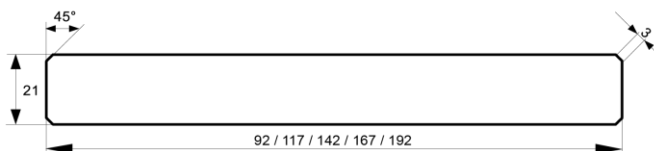

Glattkantbretter gefast

Dimension in mm	Holzart	Qualität	Verpackungseinheit			Länge
21 x 92	europäische Lärche	hbf - Sortierung	5 Stück je Bund	11 Bund je Paket	naturbelassen	auf Anfrage
21 x 117	europäische Lärche	hbf - Sortierung	3 Stück je Bund	18 Bund je Paket	naturbelassen	auf Anfrage
21 x 142	europäische Lärche	hbf - Sortierung	3 Stück je Bund	14 Bund je Paket	naturbelassen	auf Anfrage
21 x 167	europäische Lärche	hbf - Sortierung	2 Stück je Bund	18 Bund je Paket	naturbelassen	auf Anfrage
21 x 192	europäische Lärche	hbf - Sortierung	2 Stück je Bund	15 Bund je Paket	naturbelassen	auf Anfrage