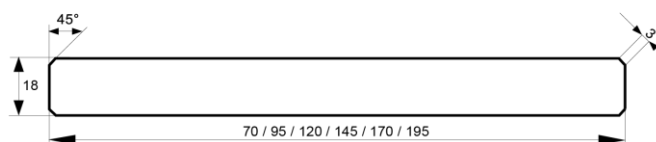

05 Glattkant

Balkonbretter gefast

Dimension in mm	Holzart	Qualität	Verpackungseinheit			Länge
27 x 145	nordische Fichte	A - Sortierung	3 Stück je Bund	14 Bund je Paket	naturbelassen	2,7 m + 3,0 m 4,8 m + 5,1 m
27 x 142	europäische Lärche	hbf - Sortierung	3 Stück je Bund	14 Bund je Paket	naturbelassen	auf Anfrage

Balkonbretter gefast

Dimension in mm	Holzart	Qualität	Verpackungseinheit			Länge
27 x 195	nordische Fichte	A - Sortierung	2 Stück je Bund	15 Bund je Paket	naturbelassen	2,7 m + 3,0 m 4,8 m + 5,1 m
27 x 192	europäische Lärche	hbf - Sortierung	2 Stück je Bund	15 Bund je Paket	naturbelassen	auf Anfrage

Einsteckbretter gefast

Dimension in mm	Holzart	Qualität	Verpackungseinheit			Länge
25 x 110	nordische Fichte	hbf - Sortierung	5 Stück je Bund	20 Bund je Paket	naturbelassen	auf Anfrage
27 x 95	nordische Fichte	hbf - Sortierung	4 Stück je Bund	22 Bund je Paket	naturbelassen	auf Anfrage

Glattkantbretter gefast

Dimension in mm	Holzart	Qualität	Verpackungseinheit			Länge (alle 30 cm steigend)
18 x 70	nordische Fichte	A - Sortierung	6 Stück je Bund	14 Bund je Paket	naturbelassen	2,7 m
18 x 95	nordische Fichte	A - Sortierung	6 Stück je Bund	11 Bund je Paket	naturbelassen	2,1 m - 5,4 m
18 x 120	nordische Fichte	A - Sortierung	6 Stück je Bund	9 Bund je Paket	naturbelassen	2,1 m - 5,1 m
18 x 145	nordische Fichte	A - Sortierung	3 Stück je Bund	14 Bund je Paket	naturbelassen	2,1 m - 5,4 m
18 x 170	nordische Fichte	A - Sortierung	3 Stück je Bund	12 Bund je Paket	naturbelassen	2,4 m - 5,1 m
18 x 195	nordische Fichte	A - Sortierung	3 Stück je Bund	10 Bund je Paket	naturbelassen	2,4 m - 5,1 m