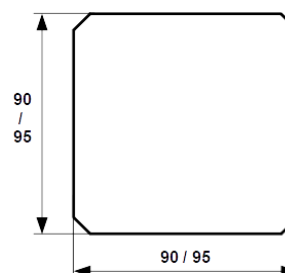

Rahmen gefast

Dimension in mm	Holzart	Qualität	Verpackungseinheit			Länge
90 x 90	europäische Lärche	hbf - Sortierung	1 Stück	22 Stück je Paket	naturbelassen	auf Anfrage
95 x 95	nordische Fichte	A - Sortierung	1 Stück	20 Stück je Paket	naturbelassen	2,7 m

Achtung: Alle Angaben sind ohne Gewähr. Es wird keine Verantwortung für Fehler oder Änderungen übernommen.