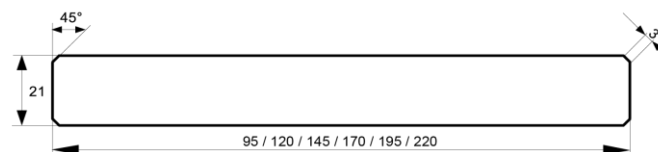

Glattkantbretter gefast

Dimension in mm	Holzart	Qualität	Verpackungseinheit			Länge (alle 30 cm steigend)
21 x 95	nordische Fichte	A - Sortierung	5 Stück je Bund	11 Bund je Paket	naturbelassen	3,0 m / 3,6 m - 5,1 m
21 x 120	nordische Fichte	A - Sortierung	5 Stück je Bund	9 Bund je Paket	naturbelassen	3,0 m / 3,6 m - 5,1 m
21 x 145	nordische Fichte	A - Sortierung	3 Stück je Bund	14 Bund je Paket	naturbelassen	3,0 m / 3,6 m - 5,1 m
21 x 170	nordische Fichte	A - Sortierung	3 Stück je Bund	12 Bund je Paket	naturbelassen	3,0 m / 3,6 m - 5,1 m
21 x 195	nordische Fichte	A - Sortierung	3 Stück je Bund	10 Bund je Paket	naturbelassen	3,0 m / 3,6 m - 5,1 m
21 x 220	nordische Fichte	A - Sortierung	2 Stück je Bund	15 Bund je Paket	naturbelassen	4,8 m - 5,1 m