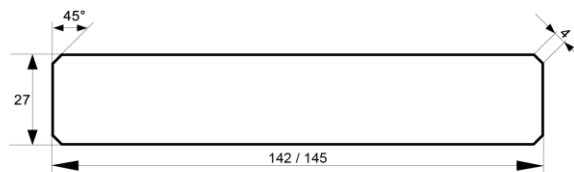

05 Glattkant

Balkonbretter gefast

Dimension in mm	Holzart	Qualität	Verpackungseinheit			Länge
27 x 145	nordische Fichte	A - Sortierung	3 Stück je Bund	14 Bund je Paket	naturbelassen	2,7 m + 3,0 m 4,8 m + 5,1 m
27 x 142	europäische Lärche	hbf - Sortierung	3 Stück je Bund	14 Bund je Paket	naturbelassen	auf Anfrage

Balkonbretter gefast

Dimension in mm	Holzart	Qualität	Verpackungseinheit			Länge
27 x 195	nordische Fichte	A - Sortierung	2 Stück je Bund	15 Bund je Paket	naturbelassen	2,7 m + 3,0 m 4,8 m + 5,1 m
27 x 192	europäische Lärche	hbf - Sortierung	2 Stück je Bund	15 Bund je Paket	naturbelassen	auf Anfrage

Einsteckbretter gefast

Dimension in mm	Holzart	Qualität	Verpackungseinheit			Länge
25 x 110	nordische Fichte	hbf - Sortierung	5 Stück je Bund	20 Bund je Paket	naturbelassen	auf Anfrage
27 x 95	nordische Fichte	hbf - Sortierung	4 Stück je Bund	22 Bund je Paket	naturbelassen	auf Anfrage

Glattkantbretter gefast

Dimension in mm	Holzart	Qualität	Verpackungseinheit			Länge (alle 30 cm steigend)
18 x 70	nordische Fichte	A - Sortierung	6 Stück je Bund	14 Bund je Paket	naturbelassen	2,7 m
18 x 95	nordische Fichte	A - Sortierung	6 Stück je Bund	11 Bund je Paket	naturbelassen	2,1 m - 5,4 m
18 x 120	nordische Fichte	A - Sortierung	6 Stück je Bund	9 Bund je Paket	naturbelassen	2,1 m - 5,1 m
18 x 145	nordische Fichte	A - Sortierung	3 Stück je Bund	14 Bund je Paket	naturbelassen	2,1 m - 5,4 m
18 x 170	nordische Fichte	A - Sortierung	3 Stück je Bund	12 Bund je Paket	naturbelassen	2,4 m - 5,1 m
18 x 195	nordische Fichte	A - Sortierung	3 Stück je Bund	10 Bund je Paket	naturbelassen	2,4 m - 5,1 m