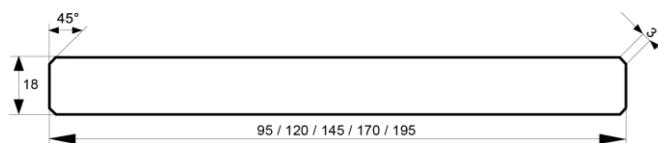

Balkonbretter gefast

Dimension in mm	Holzart	Qualität	Verpackungseinheit			Länge
27 x 195	nordische Fichte	A - Sortierung	2 Stück je Bund	15 Bund je Paket	naturbelassen	2,7 m + 3,0 m 4,8 m + 5,1 m
27 x 192	europäische Lärche	hbf - Sortierung	2 Stück je Bund	15 Bund je Paket	naturbelassen	auf Anfrage

Einsteckbretter gefast

Dimension in mm	Holzart	Qualität	Verpackungseinheit			Länge
25 x 110	nordische Fichte	hbf - Sortierung	5 Stück je Bund	20 Bund je Paket	naturbelassen	auf Anfrage
27 x 95	nordische Fichte	hbf - Sortierung	4 Stück je Bund	22 Bund je Paket	naturbelassen	auf Anfrage

Glattkantbretter gefast

Dimension in mm	Holzart	Qualität	Verpackungseinheit			Länge (alle 30 cm steigend)
18 x 70	nordische Fichte	A - Sortierung	6 Stück je Bund	14 Bund je Paket	naturbelassen	2,7 m
18 x 95	nordische Fichte	A - Sortierung	6 Stück je Bund	11 Bund je Paket	naturbelassen	2,1 m - 5,4 m
18 x 120	nordische Fichte	A - Sortierung	6 Stück je Bund	9 Bund je Paket	naturbelassen	2,1 m - 5,1 m
18 x 145	nordische Fichte	A - Sortierung	3 Stück je Bund	14 Bund je Paket	naturbelassen	2,1 m - 5,4 m
18 x 170	nordische Fichte	A - Sortierung	3 Stück je Bund	12 Bund je Paket	naturbelassen	2,4 m - 5,1 m
18 x 195	nordische Fichte	A - Sortierung	3 Stück je Bund	10 Bund je Paket	naturbelassen	2,4 m - 5,1 m

Glattkantbretter gefast

Dimension in mm	Holzart	Qualität	Verpackungseinheit			Länge
18 x 95	nordische Fichte	A - Sortierung	6 Stück je Bund	11 Bund je Paket	2 x rundum weiß grundiert für Außen	5,1 m
18 x 120	nordische Fichte	A - Sortierung	6 Stück je Bund	9 Bund je Paket	2 x rundum weiß grundiert für Außen	5,1 m
18 x 145	nordische Fichte	A - Sortierung	3 Stück je Bund	14 Bund je Paket	2 x rundum weiß grundiert für Außen	5,1 m
18 x 170	nordische Fichte	A - Sortierung	3 Stück je Bund	12 Bund je Paket	2 x rundum weiß grundiert für Außen	5,1 m
18 x 195	nordische Fichte	A - Sortierung	3 Stück je Bund	10 Bund je Paket	2 x rundum weiß grundiert für Außen	5,1 m