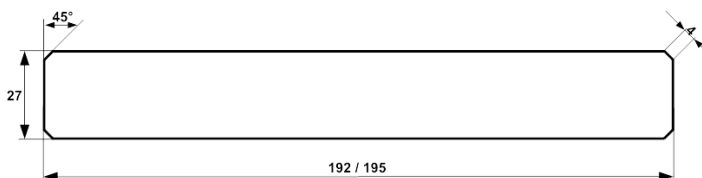

05 Glattkant

Balkonbretter gefast

Dimension in mm	Holzart	Qualität	Verpackungseinheit			Länge
27 x 145	nordische Fichte	A - Sortierung	3 Stück je Bund	14 Bund je Paket	naturbelassen	2,7 m + 3,0 m 4,8 m + 5,1 m
27 x 142	europäische Lärche	hbf - Sortierung	3 Stück je Bund	14 Bund je Paket	naturbelassen	auf Anfrage

Balkonbretter gefast

Dimension in mm	Holzart	Qualität	Verpackungseinheit			Länge
27 x 195	nordische Fichte	A - Sortierung	2 Stück je Bund	15 Bund je Paket	naturbelassen	2,7 m + 3,0 m 4,8 m + 5,1 m
27 x 192	europäische Lärche	hbf - Sortierung	2 Stück je Bund	15 Bund je Paket	naturbelassen	auf Anfrage

Einsteckbretter gefast

Dimension in mm	Holzart	Qualität	Verpackungseinheit			Länge
25 x 110	nordische Fichte	hbf - Sortierung	5 Stück je Bund	20 Bund je Paket	naturbelassen	auf Anfrage
27 x 95	nordische Fichte	hbf - Sortierung	4 Stück je Bund	22 Bund je Paket	naturbelassen	auf Anfrage

Glattkantbretter gefast

Dimension in mm	Holzart	Qualität	Verpackungseinheit			Länge (alle 30 cm steigend)
18 x 70	nordische Fichte	A - Sortierung	6 Stück je Bund	14 Bund je Paket	naturbelassen	2,7 m
18 x 95	nordische Fichte	A - Sortierung	6 Stück je Bund	11 Bund je Paket	naturbelassen	2,1 m - 5,4 m
18 x 120	nordische Fichte	A - Sortierung	6 Stück je Bund	9 Bund je Paket	naturbelassen	2,1 m - 5,1 m
18 x 145	nordische Fichte	A - Sortierung	3 Stück je Bund	14 Bund je Paket	naturbelassen	2,1 m - 5,4 m
18 x 170	nordische Fichte	A - Sortierung	3 Stück je Bund	12 Bund je Paket	naturbelassen	2,4 m - 5,1 m
18 x 195	nordische Fichte	A - Sortierung	3 Stück je Bund	10 Bund je Paket	naturbelassen	2,4 m - 5,1 m