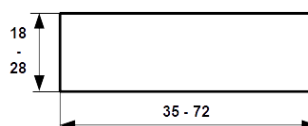

### Latten, KD

Dimension in mm	Holzart	Verpackungseinheit			Länge
24 x 48	nordische Fichte	10 Stück je Bund	22 Bund je Paket	naturbelassen	2,1 m - 3,0 m
28 x 48	nordische Fichte	8 Stück je Bund	22 Bund je Paket	naturbelassen	3,0 m
38 x 58	nordische Fichte	6 Stück je Bund	18 Bund je Paket	naturbelassen	3,0 m
24 x 48	nordische Fichte	10 Stück je Bund	22 Bund je Paket	tauchimprägniert grün	2,4 m + 3,0 m
28 x 48	nordische Fichte	8 Stück je Bund	22 Bund je Paket	tauchimprägniert grün	3,0 m
38 x 58	nordische Fichte	6 Stück je Bund	18 Bund je Paket	tauchimprägniert grün	3,0 m

### Hobellatten scharfkantig

Dimension in mm	Holzart	Verpackungseinheit			Länge (alle 30 cm steigend)
18 x 35	nordische Fichte	10 Stück je Bund	30 Bund je Paket	naturbelassen	1,8 m - 3,0 m
18 x 43	nordische Fichte	10 Stück je Bund	24 Bund je Paket	naturbelassen	2,1 m - 5,1 m
21 x 45	nordische Fichte	auf Anfrage		naturbelassen	3,0 m / 4,2 m - 5,1 m
21 x 72	nordische Fichte	auf Anfrage		naturbelassen	2,7 m - 5,4 m
24 x 61	nordische Fichte	auf Anfrage		naturbelassen	2,7 m - 5,4 m
24 x 72	nordische Fichte	auf Anfrage		naturbelassen	2,7 m - 5,4 m
28 x 45	nordische Fichte	8 Stück je Bund	22 Bund je Paket	naturbelassen	2,7 m / 3,6 m - 5,1 m