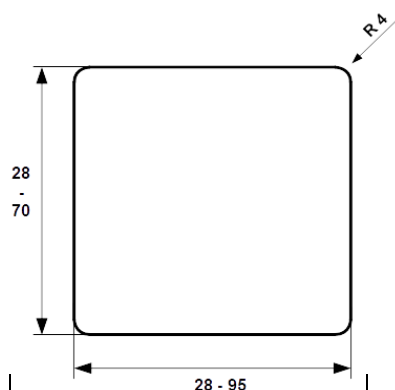

09 Rahmen

Rahmen gerundet

Dimension in mm	Holzart	Qualität	Verpackungseinheit		Länge
28 x 28	nordische Fichte	A - Sortierung	12 Stück je Bund	12 Bund je Paket	naturbelassen 2,7 m
28 x 45	nordische Fichte	A - Sortierung	8 Stück je Bund	11 Bund je Paket	naturbelassen 2,7 m + 4,5 m
28 x 68	europäische Lärche	hbf - Sortierung	4 Stück je Bund	15 Bund je Paket	naturbelassen auf Anfrage
28 x 70	nordische Fichte	A - Sortierung	4 Stück je Bund	15 Bund je Paket	naturbelassen 2,7 m
28 x 95	nordische Fichte	A - Sortierung	4 Stück je Bund	11 Bund je Paket	naturbelassen 2,7 m
38 x 38	nordische Fichte	A - Sortierung	9 Stück je Bund	9 Bund je Paket	naturbelassen 2,7 m
38 x 58	nordische Fichte	A - Sortierung	6 Stück je Bund	9 Bund je Paket	naturbelassen 2,7 m + 4,5 m
38 x 95	nordische Fichte	A - Sortierung	3 Stück je Bund	11 Bund je Paket	naturbelassen 2,7 m + 4,5 m
38 x 145	nordische Fichte	A - Sortierung	2 Stück je Bund	7 Bund je Paket	naturbelassen 2,7 m
45 x 45	nordische Fichte	A - Sortierung	4 Stück je Bund	11 Bund je Paket	naturbelassen 2,7 m
45 x 45	europäische Lärche	hbf - Sortierung	4 Stück je Bund	11 Bund je Paket	naturbelassen auf Anfrage
45 x 70	nordische Fichte	A - Sortierung	2 Stück je Bund	15 Bund je Paket	naturbelassen 2,7 m
58 x 58	nordische Fichte	A - Sortierung	4 Stück je Bund	9 Bund je Paket	naturbelassen 2,7 m
58 x 58	europäische Lärche	hbf - Sortierung	4 Stück je Bund	9 Bund je Paket	naturbelassen auf Anfrage
58 x 78	nordische Fichte	A - Sortierung	2 Stück je Bund	13 Bund je Paket	naturbelassen 2,7 m + 4,5 m
58 x 95	nordische Fichte	A - Sortierung	2 Stück je Bund	11 Bund je Paket	naturbelassen 2,7 m
70 x 70	nordische Fichte	A - Sortierung	2 Stück je Bund	14 Bund je Paket	naturbelassen 2,7 m
70 x 95	nordische Fichte	A - Sortierung	2 Stück je Bund	20 Bund je Paket	naturbelassen 2,7 m