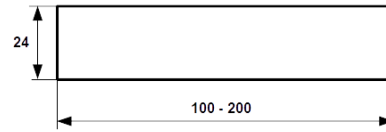

10 Schnittholz

Schnittholz einseitig feiner Sägeschnitt

Dimension in mm	Holzart	Qualität	Verpackungseinheit		Länge
24 x 100	nordische Fichte	SF	auf Anfrage	naturbelassen	auf Anfrage
24 x 125	nordische Fichte	SF	auf Anfrage	naturbelassen	auf Anfrage
24 x 150	nordische Fichte	SF	auf Anfrage	naturbelassen	auf Anfrage
24 x 100	europäische Lärche	SF	auf Anfrage	naturbelassen	auf Anfrage
24 x 150	europäische Lärche	SF	auf Anfrage	naturbelassen	auf Anfrage
24 x 200	europäische Lärche	SF	auf Anfrage	naturbelassen	auf Anfrage