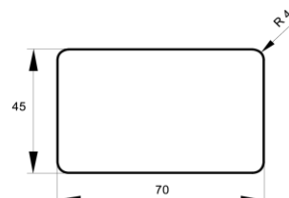

### Riffeldielen

Dimension in mm	Holzart	Qualität	Verpackungseinheit		Länge
27 x 145	europäische Lärche	hbf - Sortierung	3 Stück je Bund	14 Bund je Paket	naturbelassen
45 x 145	europäische Lärche	hbf - Sortierung	1 Stück je Bund	14 Bund je Paket	naturbelassen

### Riffeldielen

Dimension in mm	Holzart	Qualität	Verpackungseinheit		Länge
21 x 145	europäische Lärche	hbf - Sortierung	auf Anfrage		naturbelassen

### Unterkonstruktion

Dimension in mm	Holzart	Qualität	Verpackungseinheit		Länge
45 x 70	europäische Lärche	hbf - Sortierung	2 Stück je Bund	15 Bund je Paket	naturbelassen

**Achtung:** Alle Angaben sind ohne Gewähr. Es wird keine Verantwortung für Fehler oder Änderungen übernommen.