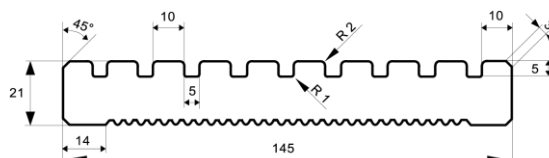

### Riffeldielen

Dimension in mm	Holzart	Qualität	Verpackungseinheit		Länge
27 x 145	europäische Lärche	hbf - Sortierung	3 Stück je Bund	14 Bund je Paket	naturbelassen
45 x 145	europäische Lärche	hbf - Sortierung	1 Stück je Bund	14 Bund je Paket	naturbelassen

### Riffeldielen

Dimension in mm	Holzart	Qualität	Verpackungseinheit		Länge
21 x 145	europäische Lärche	hbf - Sortierung	auf Anfrage		naturbelassen

### Unterkonstruktion

Dimension in mm	Holzart	Qualität	Verpackungseinheit		Länge
45 x 70	europäische Lärche	hbf - Sortierung	2 Stück je Bund	15 Bund je Paket	naturbelassen

**Achtung:** Alle Angaben sind ohne Gewähr. Es wird keine Verantwortung für Fehler oder Änderungen übernommen.