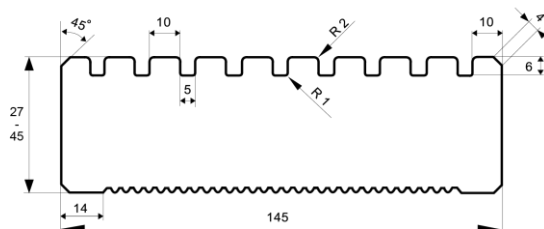

### Riffeldielen

Dimension in mm	Holzart	Qualität	Verpackungseinheit		Länge
27 x 145	europäische Lärche	hbf - Sortierung	3 Stück je Bund	14 Bund je Paket	naturbelassen
45 x 145	europäische Lärche	hbf - Sortierung	1 Stück je Bund	14 Bund je Paket	naturbelassen

### Riffeldielen

Dimension in mm	Holzart	Qualität	Verpackungseinheit		Länge
21 x 145	europäische Lärche	hbf - Sortierung	auf Anfrage		naturbelassen

### Unterkonstruktion

Dimension in mm	Holzart	Qualität	Verpackungseinheit		Länge
45 x 70	europäische Lärche	hbf - Sortierung	2 Stück je Bund	15 Bund je Paket	naturbelassen

**Achtung:** Alle Angaben sind ohne Gewähr. Es wird keine Verantwortung für Fehler oder Änderungen übernommen.