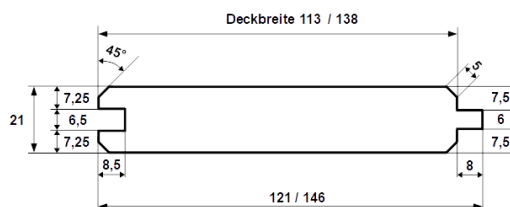

Fasebretter 4-seitig gefast

Dimension in mm	Holzart	Qualität	Verpackungseinheit	Länge
21 x 121	nordische Fichte	hbf - Sortierung	5 Stück/Bund	naturbelassen auf Anfrage
21 x 146	europäische Lärche	hbf - Sortierung	3 Stück/Bund	naturbelassen auf Anfrage