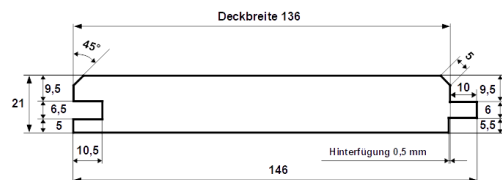

### Fasebretter

Dimension in mm	Holzart	Qualität	Verpackungseinheit			Länge (alle 30 cm steigend)
22,5 x 121	nordische Fichte	hbf - Sortierung	5 Stück je Bund	18 Bund je Paket	naturbelassen	2,4 m - 5,4 m
22,5 x 121	nordische Fichte	hbf - Sortierung	5 Stück je Bund	18 Bund je Paket	2 x rundum weiß grundiert für Außen	3,9 m - 5,1 m

### Fasebretter

Dimension in mm	Holzart	Qualität	Verpackungseinheit			Länge (alle 30 cm steigend)
25,5 x 111	nordische Fichte	hbf - Sortierung	5 Stück je Bund	18 Bund je Paket	naturbelassen	2,7 m - 5,1 m

### Fasebretter

Dimension in mm	Holzart	Qualität	Verpackungseinheit			Länge (alle 30 cm steigend)
28,5 x 121	nordische Fichte	hbf - Sortierung	4 Stück je Bund	18 Bund je Paket	naturbelassen	2,4 m - 5,4 m

### Fasebretter

Dimension in mm	Holzart	Qualität	Verpackungseinheit			Länge
21 x 146	europäische Lärche	hbf - Sortierung	3 Stück je Bund	21 Bund je Paket	naturbelassen	auf Anfrage