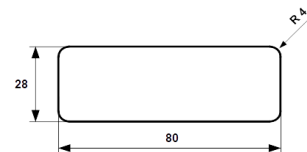

Saunabankleisten gerundet

Dimension in mm	Holzart	Qualität	Verpackungseinheit			Länge
28 x 80	Ayous	A - Sortierung	4 Stück je Bund	14 Bund je Paket	naturbelassen	auf Anfrage