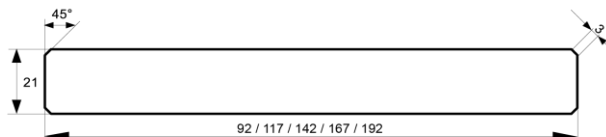

Glattkantbretter gefast

Dimension in mm	Holzart	Qualität	Verpackungseinheit			Länge
21 x 92	europäische Lärche	hbf - Sortierung	5 Stück je Bund	11 Bund je Paket	naturbelassen	auf Anfrage
21 x 117	europäische Lärche	hbf - Sortierung	3 Stück je Bund	18 Bund je Paket	naturbelassen	auf Anfrage
21 x 142	europäische Lärche	hbf - Sortierung	3 Stück je Bund	14 Bund je Paket	naturbelassen	auf Anfrage
21 x 167	europäische Lärche	hbf - Sortierung	2 Stück je Bund	18 Bund je Paket	naturbelassen	auf Anfrage
21 x 192	europäische Lärche	hbf - Sortierung	2 Stück je Bund	15 Bund je Paket	naturbelassen	auf Anfrage