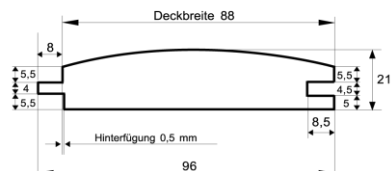

### Blockhausbohlen gerundet

Dimension in mm	Holzart	Qualität	Verpackungseinheit		Länge
			Stück je Bund	Bund je Paket	
45 x 121	nordische Fichte	hbf - Sortierung	auf Anfrage		naturbelassen
45 x 146	nordische Fichte	hbf - Sortierung	1 Stück je Bund	28 Bund je Paket	naturbelassen
45 x 146	europäische Lärche	hbf - Sortierung	1 Stück je Bund	28 Bund je Paket	naturbelassen

### Blockhausbohlen einseitig gerundet/gefast

Dimension in mm	Holzart	Qualität	Verpackungseinheit		Länge
			Stück je Bund	Bund je Paket	
45 x 146	nordische Fichte	hbf - Sortierung	auf Anfrage		naturbelassen
45 x 146	europäische Lärche	hbf - Sortierung	auf Anfrage		naturbelassen

## Blockhausprofil

Dimension in mm	Holzart	Qualität	Verpackungseinheit			Länge (alle 30 cm steigend)
18,5 x 96	nordische Fichte	hbf - Sortierung	6 Stück je Bund	22 Bund je Paket	naturbelassen	2,1 m - 5,1 m
18,5 x 96	nordische Fichte	hbf - Sortierung	6 Stück je Bund	22 Bund je Paket	KDI "grün" oder "braun"	2,1 m - 5,1 m

## Blockhausprofil

Dimension in mm	Holzart	Qualität	Verpackungseinheit			Länge
21 x 96	europäische Lärche	hbf - Sortierung	5 Stück je Bund	11 Bund je Paket	naturbelassen	auf Anfrage