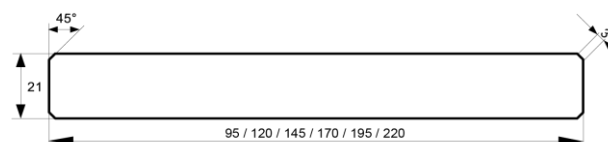

Glattkantbretter gefast

Dimension in mm	Holzart	Qualität	Verpackungseinheit			Länge (alle 30 cm steigend)
21 x 95	nordische Fichte	A - Sortierung	5 Stück je Bund	11 Bund je Paket	naturbelassen	3,0 m / 3,6 m - 5,1 m
21 x 120	nordische Fichte	A - Sortierung	5 Stück je Bund	9 Bund je Paket	naturbelassen	3,0 m / 3,6 m - 5,1 m
21 x 145	nordische Fichte	A - Sortierung	3 Stück je Bund	14 Bund je Paket	naturbelassen	3,0 m / 3,6 m - 5,1 m
21 x 170	nordische Fichte	A - Sortierung	3 Stück je Bund	12 Bund je Paket	naturbelassen	3,0 m / 3,6 m - 5,1 m
21 x 195	nordische Fichte	A - Sortierung	3 Stück je Bund	10 Bund je Paket	naturbelassen	3,0 m / 3,6 m - 5,1 m
21 x 220	nordische Fichte	A - Sortierung	2 Stück je Bund	15 Bund je Paket	naturbelassen	4,8 m - 5,1 m