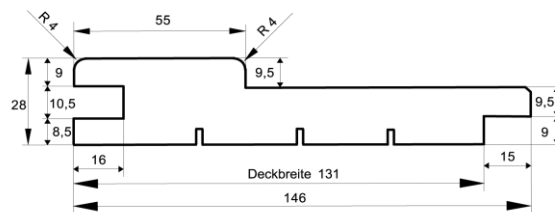

03 Fassadenprofile

Bodendeckelschalung

Dimension in mm	Holzart	Qualität	Verpackungseinheit			Länge
28 x 146	nordische Fichte	hbf - Sortierung	2 Stück je Bund	21 Bund je Paket	naturbelassen	2,4 m - 5,4 m
28 x 146	europäische Lärche	hbf - Sortierung	2 Stück je Bund	21 Bund je Paket	naturbelassen	auf Anfrage