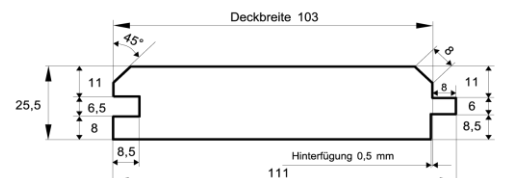

Fasebretter

Dimension in mm	Holzart	Qualität	Verpackungseinheit			Länge (alle 30 cm steigend)
25,5 x 111	nordische Fichte	hbf - Sortierung	5 Stück je Bund	18 Bund je Paket	naturbelassen	2,7 m - 5,1 m