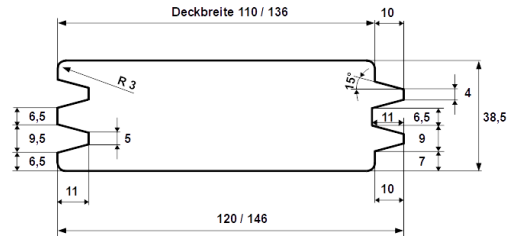

### Blockhausbohlen gerundet

Dimension in mm	Holzart	Qualität	Verpackungseinheit		Länge
			Stück je Bund	Bund je Paket	
38,5 x 120	nordische Fichte	hbf - Sortierung	2 Stück je Bund	18 Bund je Paket	naturbelassen
38,5 x 146	nordische Fichte	hbf - Sortierung	auf Anfrage		naturbelassen