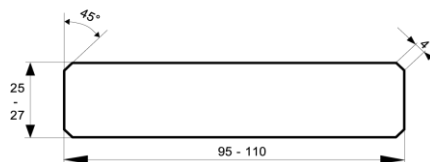

Einsteckbretter gefast

Dimension in mm	Holzart	Qualität	Verpackungseinheit			Länge
25 x 110	nordische Fichte	hbf - Sortierung	5 Stück je Bund	20 Bund je Paket	naturbelassen	auf Anfrage
27 x 95	nordische Fichte	hbf - Sortierung	4 Stück je Bund	22 Bund je Paket	naturbelassen	auf Anfrage