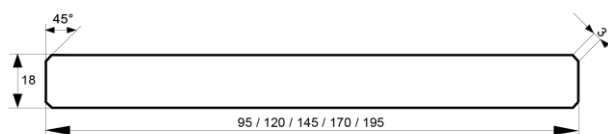

Glattkantbretter gefast

Dimension in mm	Holzart	Qualität	Verpackungseinheit			Länge
18 x 95	nordische Fichte	A - Sortierung	6 Stück je Bund	11 Bund je Paket	2 x rundum weiß grundiert für Außen	5,1 m
18 x 120	nordische Fichte	A - Sortierung	6 Stück je Bund	9 Bund je Paket	2 x rundum weiß grundiert für Außen	5,1 m
18 x 145	nordische Fichte	A - Sortierung	3 Stück je Bund	14 Bund je Paket	2 x rundum weiß grundiert für Außen	5,1 m
18 x 170	nordische Fichte	A - Sortierung	3 Stück je Bund	12 Bund je Paket	2 x rundum weiß grundiert für Außen	5,1 m
18 x 195	nordische Fichte	A - Sortierung	3 Stück je Bund	10 Bund je Paket	2 x rundum weiß grundiert für Außen	5,1 m