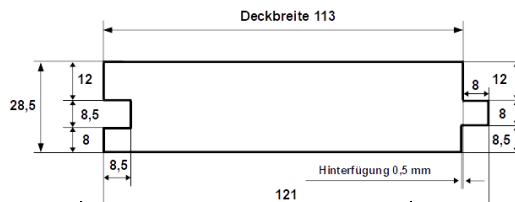

Hobeldielen

Dimension in mm	Holzart	Qualität	Verpackungseinheit			Länge (alle 30 cm steigend)
28,5 x 121	nordische Fichte	A - Sortierung	4 Stück je Bund	18 Bund je Paket	naturbelassen	2,4 m - 5,1 m