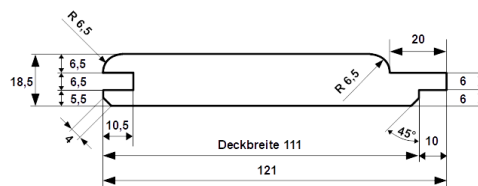

Duoprofil einseitig gerundet/gefast

Dimension in mm	Holzart	Qualität	Verpackungseinheit			Länge
18,5 x 121	nordische Fichte	hbf - Sortierung	6 Stück je Bund	18 Bund je Paket	naturbelassen	auf Anfrage