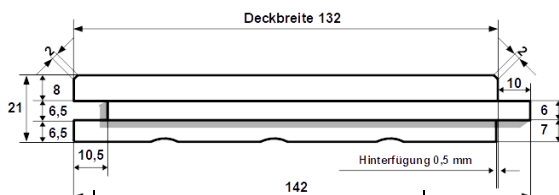

Massivholzdielen rundum Nut und Feder mit Mikrofase

Dimension in mm	Holzart	Qualität	Verpackungseinheit			Länge
21 x 142	nordische Fichte	A - Sortierung	4 Stück je Bund	21 Bund je Paket	naturbelassen, 9% +/- 2% Holzfeuchte	auf Anfrage
21 x 142	Kiefer	A - Sortierung	4 Stück je Bund	21 Bund je Paket	naturbelassen, 9% +/- 2% Holzfeuchte	auf Anfrage

Massivholzdielen rundum Nut und Feder mit Mikrofase

Dimension in mm	Holzart	Qualität	Verpackungseinheit			Länge
27 x 142	nordische Fichte	A - Sortierung	4 Stück je Bund	21 Bund je Paket	naturbelassen, 9% +/- 2% Holzfeuchte	auf Anfrage