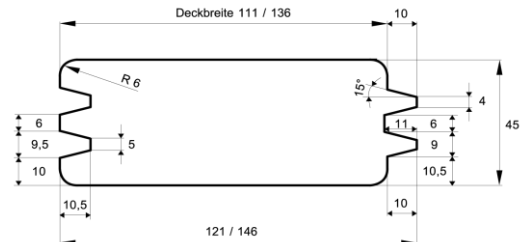

Blockhausbohlen gerundet

Dimension in mm	Holzart	Qualität	Verpackungseinheit		Länge
			Stück je Bund	Bund je Paket	
45 x 121	nordische Fichte	hbf - Sortierung	auf Anfrage		naturbelassen
45 x 146	nordische Fichte	hbf - Sortierung	1 Stück je Bund	28 Bund je Paket	naturbelassen
45 x 146	europäische Lärche	hbf - Sortierung	1 Stück je Bund	28 Bund je Paket	naturbelassen