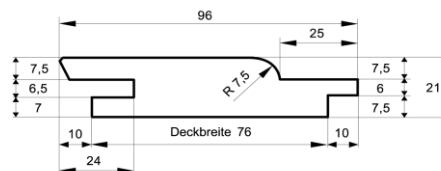

Fassadenrundprofil

Dimension in mm	Holzart	Qualität	Verpackungseinheit	Länge
21 x 96	nordische Fichte	hbf - Sortierung	5 Stück/Bund	naturbelassen auf Anfrage
21 x 96	europäische Lärche	hbf - Sortierung	5 Stück/Bund	naturbelassen auf Anfrage