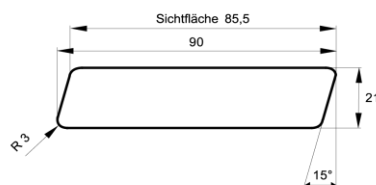

Rhombusprofil gerundet

Dimension in mm	Holzart	Qualität	Verpackungseinheit			Länge
21 x 90	nordische Fichte	hbf - Sortierung	5 Stück je Bund	11 Bund je Paket	naturbelassen	auf Anfrage
21 x 90	europäische Lärche	hbf - Sortierung	5 Stück je Bund	11 Bund je Paket	naturbelassen	auf Anfrage