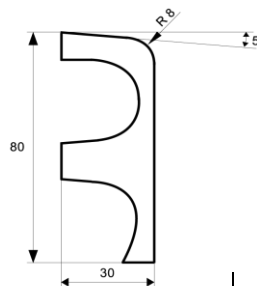

Heizrohrfußleisten

Dimension in mm	Holzart	Qualität	Verpackungseinheit	Länge
30 x 80	nordische Fichte	A - Sortierung	6 Stück je Bund	naturbelassen auf Anfrage

Hohlkehleisten

Dimension in mm	Holzart	Qualität	Verpackungseinheit	Länge
14 x 14	Kiefer	A - Sortierung	30 Stück je Bund	naturbelassen 2,4 m
22 x 22	Kiefer	A - Sortierung	20 Stück je Bund	naturbelassen 2,4 m
29 x 29	Kiefer	A - Sortierung	15 Stück je Bund	naturbelassen 2,4 m

Quadratleisten

Dimension in mm	Holzart	Qualität	Verpackungseinheit	Länge
10 x 10	Kiefer	A - Sortierung	50 Stück je Bund	naturbelassen 2,4 m
13 x 13	Kiefer	A - Sortierung	25 Stück je Bund	naturbelassen 2,4 m
20 x 20	Kiefer	A - Sortierung	20 Stück je Bund	naturbelassen 2,4 m
22 x 22	Kiefer	A - Sortierung	20 Stück je Bund	naturbelassen 2,4 m

Rechteckleisten

Dimension in mm	Holzart	Qualität	Verpackungseinheit	Länge
5 x 20	Kiefer	A - Sortierung	50 Stück je Bund	naturbelassen 2,4 m
5 x 30	Kiefer	A - Sortierung	30 Stück je Bund	naturbelassen 2,4 m
5 x 40	Kiefer	A - Sortierung	30 Stück je Bund	naturbelassen 2,4 m
5 x 47	Kiefer	A - Sortierung	30 Stück je Bund	naturbelassen 2,4 m
5 x 58	Kiefer	A - Sortierung	30 Stück je Bund	naturbelassen 2,4 m
10 x 20	Kiefer	A - Sortierung	30 Stück je Bund	naturbelassen 2,4 m
10 x 30	Kiefer	A - Sortierung	30 Stück je Bund	naturbelassen 2,4 m
10 x 40	Kiefer	A - Sortierung	30 Stück je Bund	naturbelassen 2,4 m
10 x 47	Kiefer	A - Sortierung	20 Stück je Bund	naturbelassen 2,4 m
10 x 60	Kiefer	A - Sortierung	20 Stück je Bund	naturbelassen 2,4 m
13 x 20	Kiefer	A - Sortierung	15 Stück je Bund	naturbelassen 2,4 m
13 x 30	Kiefer	A - Sortierung	20 Stück je Bund	naturbelassen 2,4 m
13 x 40	Kiefer	A - Sortierung	20 Stück je Bund	naturbelassen 2,4 m
13 x 47	Kiefer	A - Sortierung	10 Stück je Bund	naturbelassen 2,4 m
13 x 60	Kiefer	A - Sortierung	10 Stück je Bund	naturbelassen 2,4 m
19 x 30	Kiefer	A - Sortierung	20 Stück je Bund	naturbelassen 2,4 m
19 x 40	Kiefer	A - Sortierung	10 Stück je Bund	naturbelassen 2,4 m
19 x 47	Kiefer	A - Sortierung	10 Stück je Bund	naturbelassen 2,4 m
19 x 60	Kiefer	A - Sortierung	10 Stück je Bund	naturbelassen 2,4 m