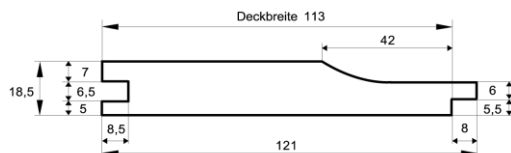

Stülpchalung mit Nut und Feder

Dimension in mm	Holzart	Qualität	Verpackungseinheit			Länge
18,5 x 121	nordische Fichte	hbf - Sortierung	6 Stück je Bund	18 Bund je Paket	naturbelassen	auf Anfrage
18,5 x 121	nordische Fichte	hbf - Sortierung	6 Stück je Bund	18 Bund je Paket	KDI "grün" oder "braun"	auf Anfrage