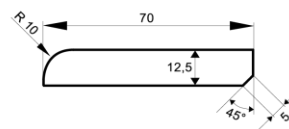

07 Leisten

Dreikantleisten

Dimension in mm	Holzart	Qualität	Verpackungseinheit		Länge
11 x 11	Wawa	A - Sortierung	80 Stück je Bund	naturbelassen	2,5 m
14 x 14	Wawa	A - Sortierung	80 Stück je Bund	naturbelassen	2,5 m
18 x 18	Wawa	A - Sortierung	80 Stück je Bund	naturbelassen	2,5 m
22 x 22	Wawa	A - Sortierung	40 Stück je Bund	naturbelassen	2,5 m
28 x 28	Wawa	A - Sortierung	40 Stück je Bund	naturbelassen	2,5 m

Fußleisten

Dimension in mm	Holzart	Qualität	Verpackungseinheit		Länge
12,5 x 70	nordische Fichte	A - Sortierung	10 Stück je Bund | 14 Bund je Paket	naturbelassen	2,7 m 4,2 m + 4,8 m