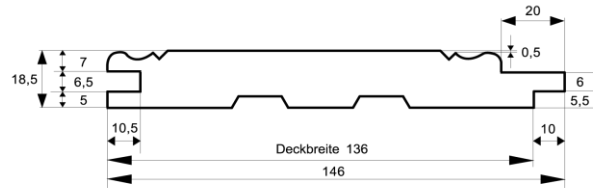

08 Profilholz

Landhausprofil

Dimension in mm	Holzart	Qualität	Verpackungseinheit			Länge
18,5 x 146	nordische Fichte	hbf - Sortierung	4 Stück je Bund	21 Bund je Paket	naturbelassen	2,7 m + 3,0 m 3,6 m + 4,2 m