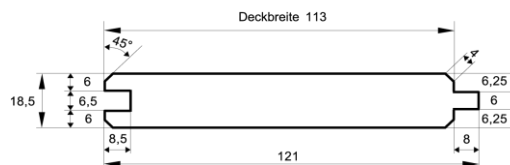

Fasebretter 4-seitig gefast

Dimension in mm	Holzart	Qualität	Verpackungseinheit	Länge
18,5 x 121	nordische Fichte	hbf - Sortierung	6 Stück/Bund	naturbelassen auf Anfrage