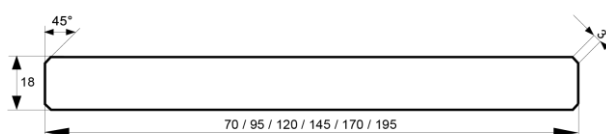

Glattkantbretter gefast

Dimension in mm	Holzart	Qualität	Verpackungseinheit			Länge (alle 30 cm steigend)
18 x 70	nordische Fichte	A - Sortierung	6 Stück je Bund	14 Bund je Paket	naturbelassen	2,7 m
18 x 95	nordische Fichte	A - Sortierung	6 Stück je Bund	11 Bund je Paket	naturbelassen	2,1 m - 5,4 m
18 x 120	nordische Fichte	A - Sortierung	6 Stück je Bund	9 Bund je Paket	naturbelassen	2,1 m - 5,1 m
18 x 145	nordische Fichte	A - Sortierung	3 Stück je Bund	14 Bund je Paket	naturbelassen	2,1 m - 5,4 m
18 x 170	nordische Fichte	A - Sortierung	3 Stück je Bund	12 Bund je Paket	naturbelassen	2,4 m - 5,1 m
18 x 195	nordische Fichte	A - Sortierung	3 Stück je Bund	10 Bund je Paket	naturbelassen	2,4 m - 5,1 m