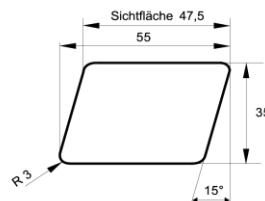

Rhombusprofil gerundet

Dimension in mm	Holzart	Qualität	Verpackungseinheit		Länge
35 x 55	europäische Lärche	hbf - Sortierung	auf Anfrage	naturbelassen	auf Anfrage