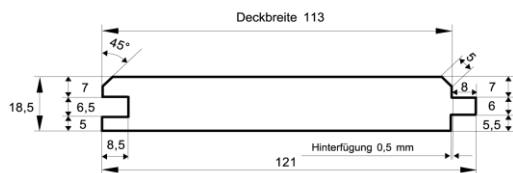

02 Fasebretter

Fasebretter

Dimension in mm	Holzart	Qualität	Verpackungseinheit			Länge (alle 30 cm steigend)
18,5 x 121	nordische Fichte	hbf - Sortierung	6 Stück je Bund	18 Bund je Paket	naturbelassen	2,7 m - 5,4 m