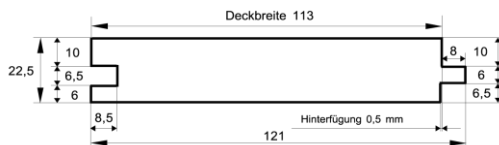

04 Fußbodenholz

Hobeldielen

Dimension in mm	Holzart	Qualität	Verpackungseinheit			Länge (alle 30 cm steigend)
22,5 x 121	nordische Fichte	A - Sortierung	5 Stück je Bund	18 Bund je Paket	naturbelassen	2,4 m - 5,1 m