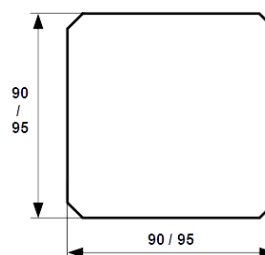

Rahmen gefast

Dimension in mm	Holzart	Qualität	Verpackungseinheit			Länge
90 x 90	europäische Lärche	hbf - Sortierung	1 Stück	22 Stück je Paket	naturbelassen	auf Anfrage
95 x 95	nordische Fichte	A - Sortierung	1 Stück	20 Stück je Paket	naturbelassen	2,7 m