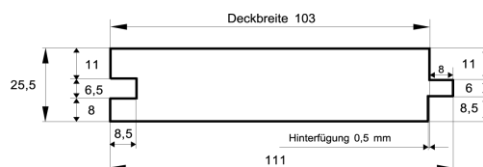

Hobeldielen

Dimension in mm	Holzart	Qualität	Verpackungseinheit			Länge (alle 30 cm steigend)
25,5 x 111	nordische Fichte	A - Sortierung	5 Stück je Bund	18 Bund je Paket	naturbelassen	2,7 m - 5,1 m