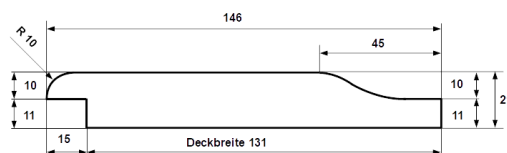

Stülpchalung mit Wechselfalz

Dimension in mm	Holzart	Qualität	Verpackungseinheit			Länge (alle 30 cm steigend)
21 x 146	europäische Lärche	hbf - Sortierung	3 Stück je Bund	21 Bund je Paket	naturbelassen	auf Anfrage