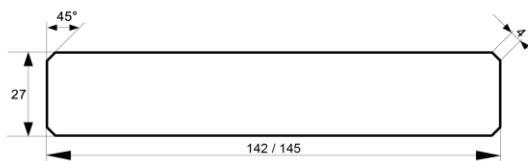

05 Glattkant

Balkonbretter gefast

Dimension in mm	Holzart	Qualität	Verpackungseinheit			Länge
27 x 145	nordische Fichte	A - Sortierung	3 Stück je Bund	14 Bund je Paket	naturbelassen	2,7 m + 3,0 m 4,8 m + 5,1 m
27 x 142	europäische Lärche	hbf - Sortierung	3 Stück je Bund	14 Bund je Paket	naturbelassen	auf Anfrage