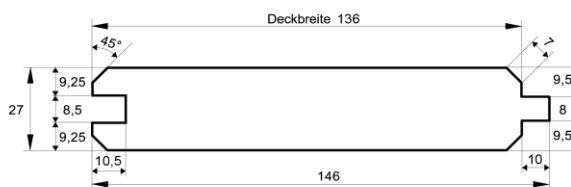

Fasebretter 4-seitig gefast

Dimension in mm	Holzart	Qualität	Verpackungseinheit	Länge
27 x 146	nordische Fichte	hbf - Sortierung	3 Stück je Bund 14 Bund je Paket	naturbelassen auf Anfrage
27 x 146	europäische Lärche	hbf - Sortierung	3 Stück je Bund 14 Bund je Paket	naturbelassen auf Anfrage