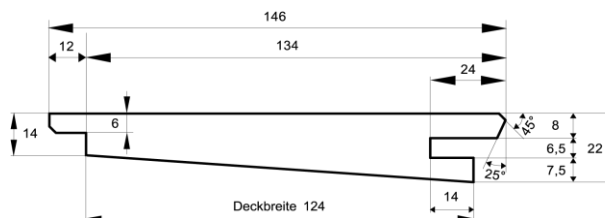

Fassadenprofil

Dimension in mm	Holzart	Qualität	Verpackungseinheit			Länge
14/22 x 146	nordische Fichte	hbf - Sortierung	4 Stück je Bund	21 Bund je Paket	naturbelassen	2,4 m - 5,1m
14/22 x 146	europäische Lärche	hbf - Sortierung	4 Stück je Bund	21 Bund je Paket	naturbelassen	auf Anfrage