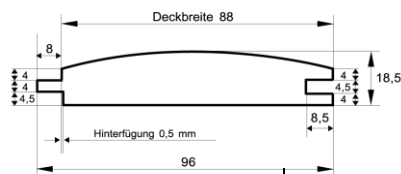

### Blockhausbohlen gerundet

Dimension in mm	Holzart	Qualität	Verpackungseinheit		Länge
			Stück je Bund	Bund je Paket	
38,5 x 120	nordische Fichte	hbf - Sortierung	2 Stück je Bund	18 Bund je Paket	naturbelassen
38,5 x 146	nordische Fichte	hbf - Sortierung	auf Anfrage		naturbelassen

### Blockhausbohlen gerundet

Dimension in mm	Holzart	Qualität	Verpackungseinheit		Länge
			Stück je Bund	Bund je Paket	
45 x 121	nordische Fichte	hbf - Sortierung	auf Anfrage		naturbelassen
45 x 146	nordische Fichte	hbf - Sortierung	1 Stück je Bund	28 Bund je Paket	naturbelassen
45 x 146	europäische Lärche	hbf - Sortierung	1 Stück je Bund	28 Bund je Paket	naturbelassen

### Blockhausbohlen einseitig gerundet/gefast

Dimension in mm	Holzart	Qualität	Verpackungseinheit		Länge
			Stück je Bund	Bund je Paket	
45 x 146	nordische Fichte	hbf - Sortierung	auf Anfrage		naturbelassen
45 x 146	europäische Lärche	hbf - Sortierung	auf Anfrage		naturbelassen

## Blockhausprofil

Dimension in mm	Holzart	Qualität	Verpackungseinheit			Länge (alle 30 cm steigend)
18,5 x 96	nordische Fichte	hbf - Sortierung	6 Stück je Bund	22 Bund je Paket	naturbelassen	2,1 m - 5,1 m
18,5 x 96	nordische Fichte	hbf - Sortierung	6 Stück je Bund	22 Bund je Paket	KDI "grün" oder "braun"	2,1 m - 5,1 m