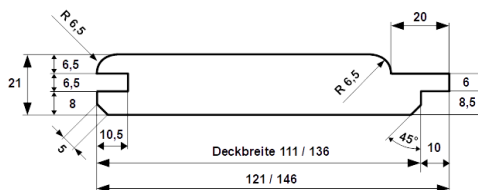

## Blockhausprofil

Dimension in mm	Holzart	Qualität	Verpackungseinheit			Länge (alle 30 cm steigend)
18,5 x 96	nordische Fichte	hbf - Sortierung	6 Stück je Bund	22 Bund je Paket	naturbelassen	2,1 m - 5,1 m
18,5 x 96	nordische Fichte	hbf - Sortierung	6 Stück je Bund	22 Bund je Paket	KDI "grün" oder "braun"	2,1 m - 5,1 m

## Blockhausprofil

Dimension in mm	Holzart	Qualität	Verpackungseinheit			Länge
21 x 96	europäische Lärche	hbf - Sortierung	5 Stück je Bund	11 Bund je Paket	naturbelassen	auf Anfrage

## Duoprofil einseitig gerundet/gefast

Dimension in mm	Holzart	Qualität	Verpackungseinheit			Länge
18,5 x 121	nordische Fichte	hbf - Sortierung	6 Stück je Bund	18 Bund je Paket	naturbelassen	auf Anfrage

## Duoprofil einseitig gerundet/gefast

Dimension in mm	Holzart	Qualität	Verpackungseinheit			Länge
21 x 121	nordische Fichte	hbf - Sortierung	5 Stück je Bund	18 Bund je Paket	naturbelassen	auf Anfrage
21 x 146	europäische Lärche	hbf - Sortierung	3 Stück je Bund	21 Bund je Paket	naturbelassen	auf Anfrage