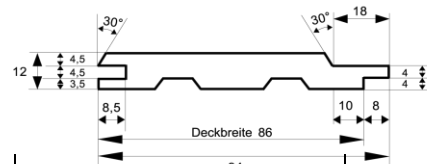

Profilholz mit Schattennute

Dimension in mm	Holzart	Qualität	Verpackungseinheit			Länge
12 x 94	Meranti	A - Sortierung	10 Stück je Bund	11 Bund je Paket	naturbelassen	auf Anfrage