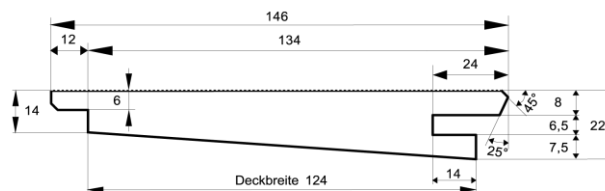

### Bodendeckelschalung

Dimension in mm	Holzart	Qualität	Verpackungseinheit			Länge
28 x 146	nordische Fichte	hbf - Sortierung	2 Stück je Bund	21 Bund je Paket	naturbelassen	2,4 m - 5,4 m
28 x 146	europäische Lärche	hbf - Sortierung	2 Stück je Bund	21 Bund je Paket	naturbelassen	auf Anfrage

### Doppelrautenprofil

Dimension in mm	Holzart	Qualität	Verpackungseinheit			Länge
27 x 146	nordische Fichte	hbf - Sortierung	3 Stück je Bund	14 Bund je Paket	naturbelassen	auf Anfrage
27 x 146	europäische Lärche	hbf - Sortierung	3 Stück je Bund	14 Bund je Paket	naturbelassen	auf Anfrage

### Fassadenprofil

Dimension in mm	Holzart	Qualität	Verpackungseinheit			Länge
14/22 x 146	nordische Fichte	hbf - Sortierung	4 Stück je Bund	21 Bund je Paket	naturbelassen	2,4 m - 5,1m
14/22 x 146	europäische Lärche	hbf - Sortierung	4 Stück je Bund	21 Bund je Paket	naturbelassen	auf Anfrage

### Fassadenprofil Sichtseite sägerauh

Dimension in mm	Holzart	Qualität	Verpackungseinheit			Länge
14/22 x 146	nordische Fichte	hbf - Sortierung	4 Stück je Bund	21 Bund je Paket	naturbelassen	auf Anfrage
14/22 x 146	europäische Lärche	hbf - Sortierung	4 Stück je Bund	21 Bund je Paket	naturbelassen	auf Anfrage