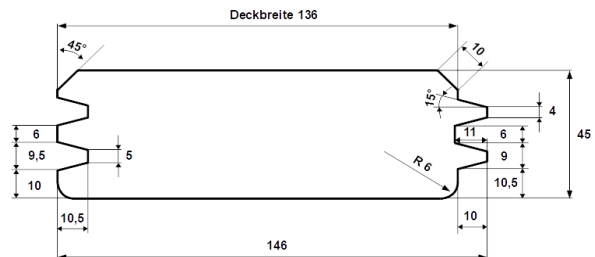

Blockhausbohlen einseitig gerundet/gefast

Dimension in mm	Holzart	Qualität	Verpackungseinheit		Länge
			Stück je Bund	Bund je Paket	
45 x 146	nordische Fichte	hbf - Sortierung	auf Anfrage		naturbelassen
45 x 146	europäische Lärche	hbf - Sortierung	auf Anfrage		naturbelassen