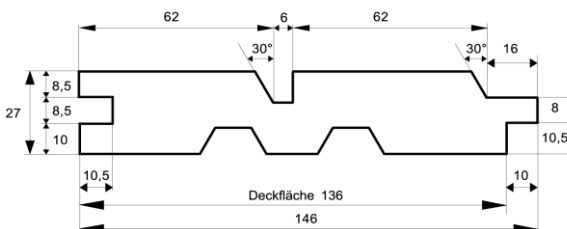

Doppelrautenprofil

Dimension in mm	Holzart	Qualität	Verpackungseinheit			Länge
27 x 146	nordische Fichte	hbf - Sortierung	3 Stück je Bund	14 Bund je Paket	naturbelassen	auf Anfrage
27 x 146	europäische Lärche	hbf - Sortierung	3 Stück je Bund	14 Bund je Paket	naturbelassen	auf Anfrage