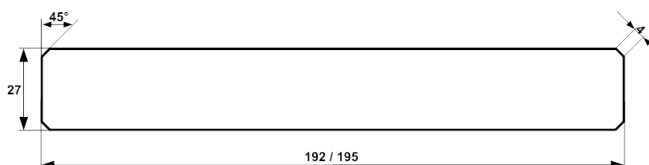

Balkonbretter gefast

Dimension in mm	Holzart	Qualität	Verpackungseinheit			Länge
27 x 195	nordische Fichte	A - Sortierung	2 Stück je Bund	15 Bund je Paket	naturbelassen	2,7 m + 3,0 m 4,8 m + 5,1 m
27 x 192	europäische Lärche	hbf - Sortierung	2 Stück je Bund	15 Bund je Paket	naturbelassen	auf Anfrage