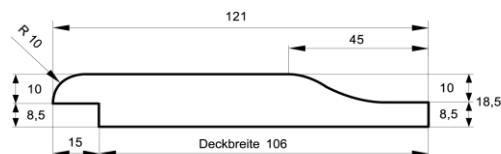

Stülpchalung mit Wechselfalz

Dimension in mm	Holzart	Qualität	Verpackungseinheit			Länge (alle 30 cm steigend)
18,5 x 121	nordische Fichte	hbf - Sortierung	6 Stück je Bund	18 Bund je Paket	naturbelassen	2,1 m - 5,1 m
18,5 x 121	nordische Fichte	hbf - Sortierung	6 Stück je Bund	18 Bund je Paket	KDI "grün" oder "braun"	auf Anfrage