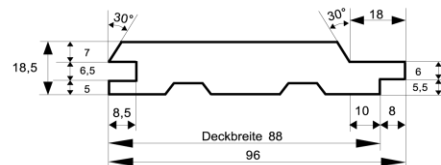

Profilholz mit Schattennute

Dimension in mm	Holzart	Qualität	Verpackungseinheit			Länge (alle 30 cm steigend)
18,5 x 96	nordische Fichte	A - Sortierung	6 Stück je Bund	22 Bund je Paket	naturbelassen	2,7 m - 5,4 m
18,5 x 96	nordische Fichte	A - Sortierung	6 Stück je Bund	22 Bund je Paket	2 x rundum weiß grundiert für Außen	4,5 m - 5,1 m