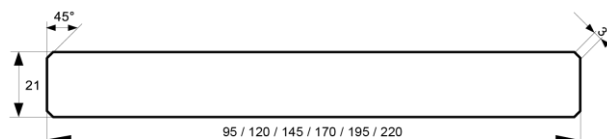

Glattkantbretter gefast

Dimension in mm	Holzart	Qualität	Verpackungseinheit			Länge
21 x 95	nordische Fichte	A - Sortierung	5 Stück je Bund	11 Bund je Paket	2 x rundum weiß grundiert für Außen	4,8 m + 5,1 m
21 x 120	nordische Fichte	A - Sortierung	5 Stück je Bund	9 Bund je Paket	2 x rundum weiß grundiert für Außen	4,8 m + 5,1 m
21 x 145	nordische Fichte	A - Sortierung	3 Stück je Bund	14 Bund je Paket	2 x rundum weiß grundiert für Außen	4,8 m + 5,1 m
21 x 170	nordische Fichte	A - Sortierung	3 Stück je Bund	12 Bund je Paket	2 x rundum weiß grundiert für Außen	4,8 m + 5,1 m
21 x 195	nordische Fichte	A - Sortierung	3 Stück je Bund	10 Bund je Paket	2 x rundum weiß grundiert für Außen	4,8 m + 5,1 m
21 x 220	nordische Fichte	A - Sortierung	2 Stück je Bund	15 Bund je Paket	2 x rundum weiß grundiert für Außen	4,8 m + 5,1 m