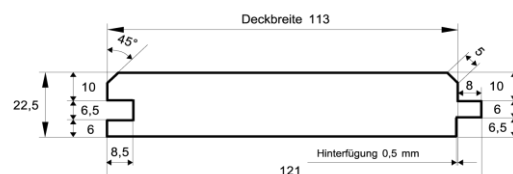

Fasebretter

Dimension in mm	Holzart	Qualität	Verpackungseinheit			Länge (alle 30 cm steigend)
22,5 x 121	nordische Fichte	hbf - Sortierung	5 Stück je Bund	18 Bund je Paket	naturbelassen	2,4 m - 5,4 m
22,5 x 121	nordische Fichte	hbf - Sortierung	5 Stück je Bund	18 Bund je Paket	2 x rundum weiß grundiert für Außen	3,9 m - 5,1 m