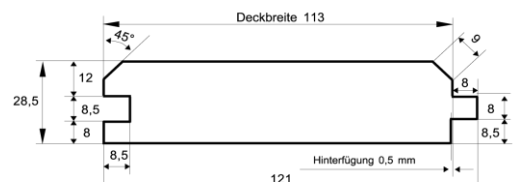

Fasebretter

Dimension in mm	Holzart	Qualität	Verpackungseinheit			Länge (alle 30 cm steigend)
28,5 x 121	nordische Fichte	hbf - Sortierung	4 Stück je Bund	18 Bund je Paket	naturbelassen	2,4 m - 5,4 m