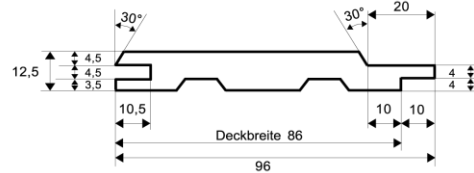

Profilholz mit Schattennute (Saunaprofil)

Dimension in mm	Holzart	Qualität	Verpackungseinheit			Länge (alle 30 cm steigend)
12,5 x 96	nordische Fichte	A - Sortierung	10 Stück je Bund	22 Bund je Paket	naturbelassen / 10 mm Feder	2,1 m - 3,0 m